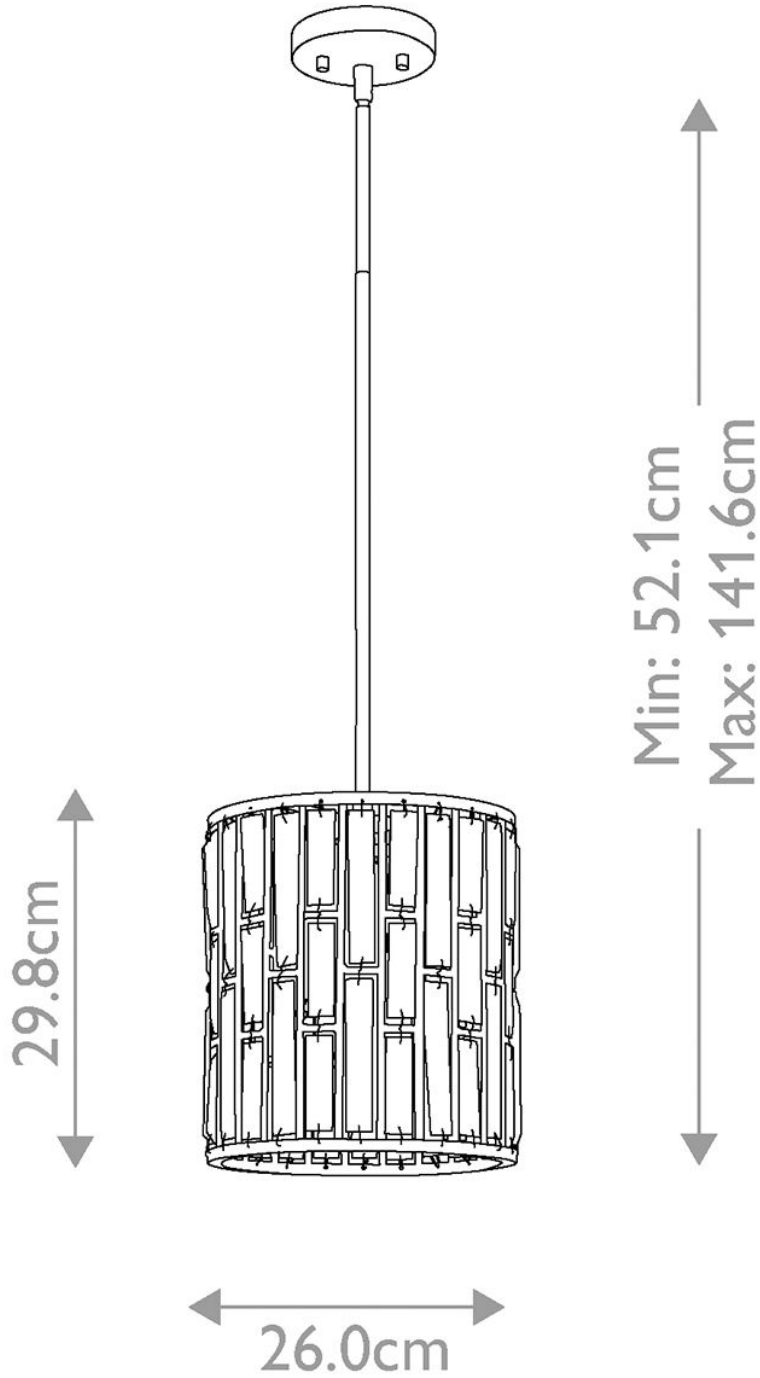

Elstead - Hinkley Lighting - Gemma HK-GEMMA-P-A-VBZ Pendant

CONTACT