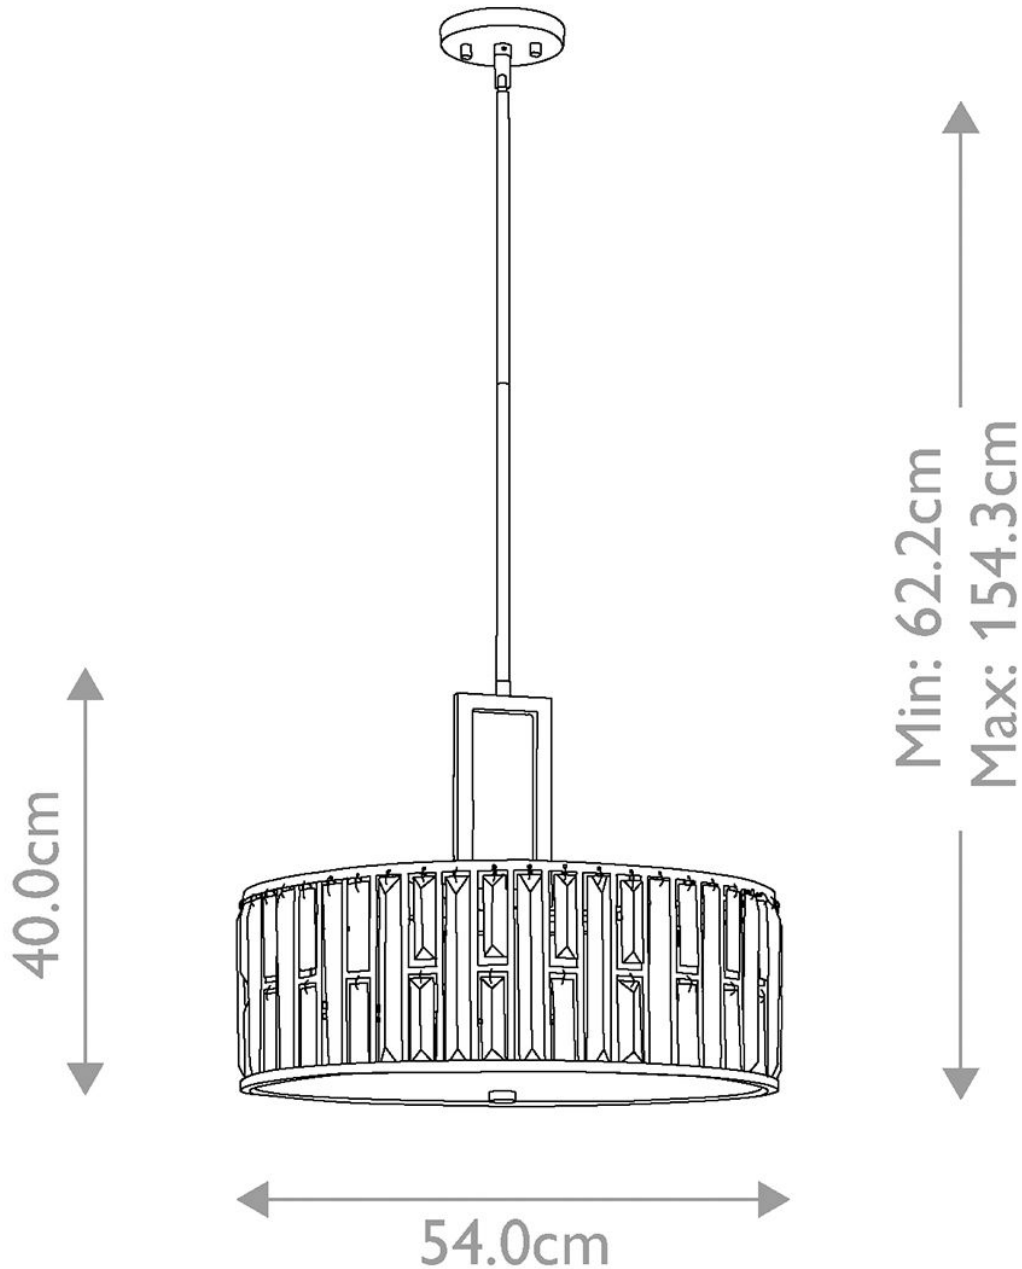

Elstead - Hinkley Lighting - Gemma HK-GEMMA-P-C-SL Pendant

**CONTACT**