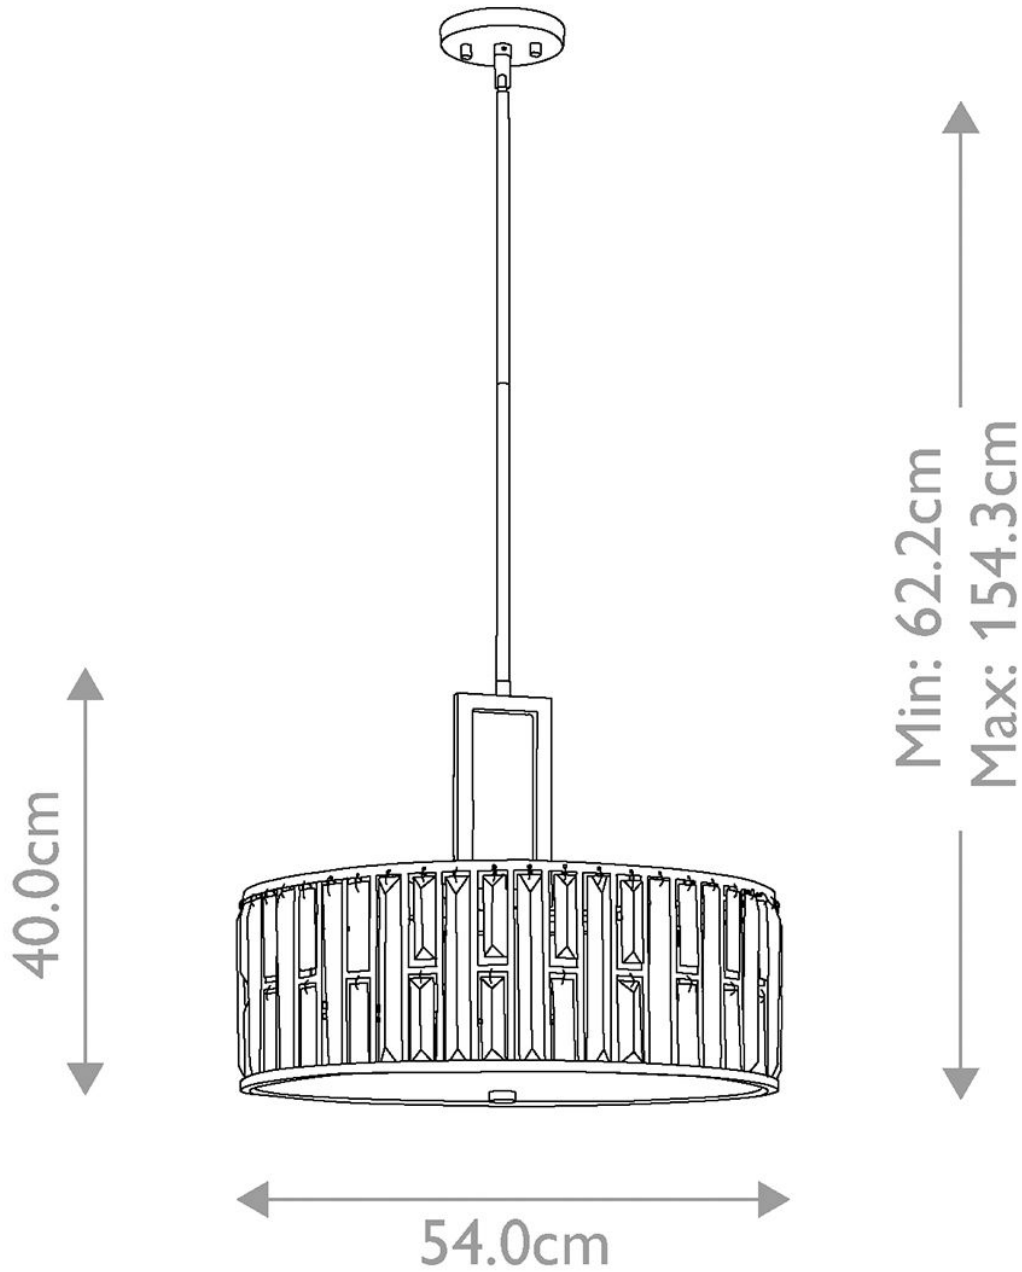

Elstead - Hinkley Lighting - Gemma HK-GEMMA-P-C-VBZ Pendant

CONTACT