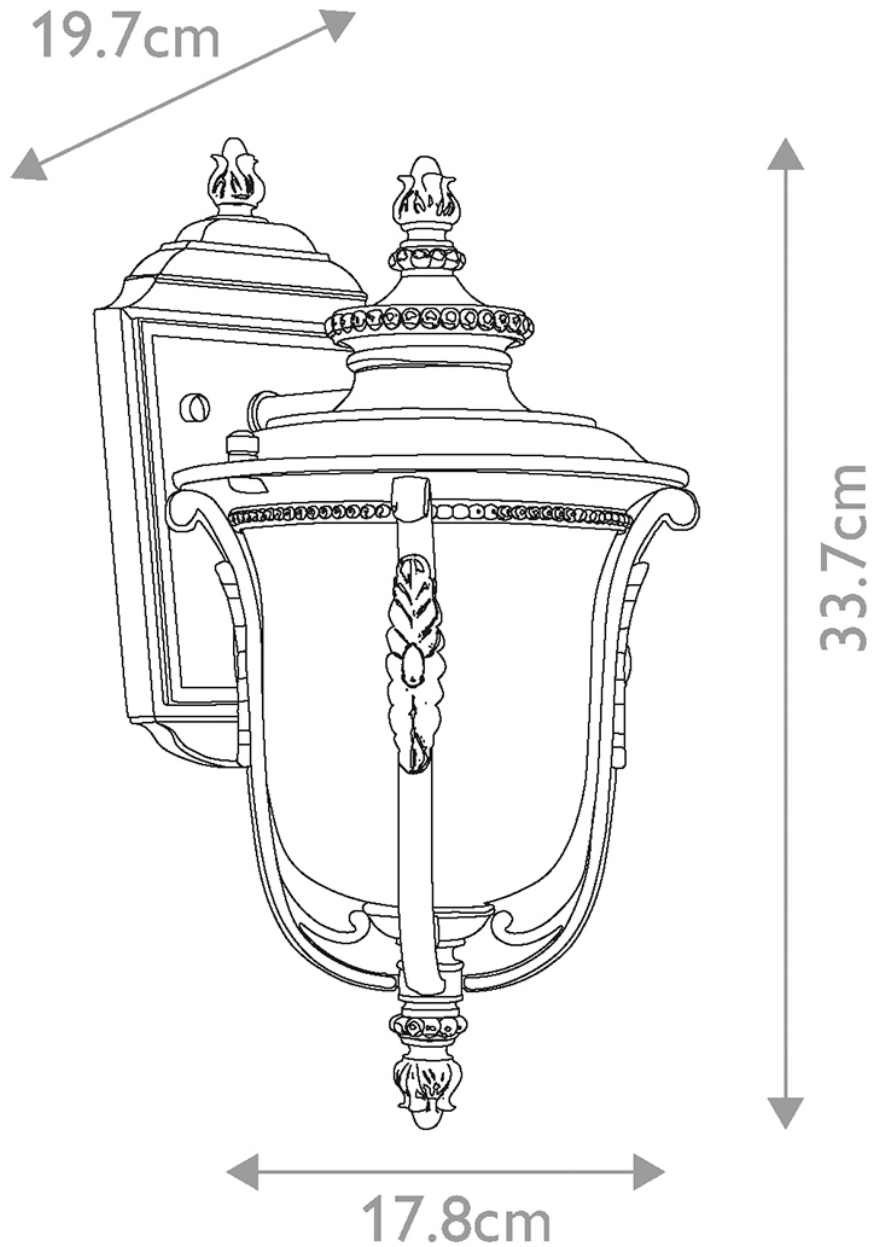

Elstead - Kichler - Luverne KL-LUVERNE2-S Wall Light

CONTACT