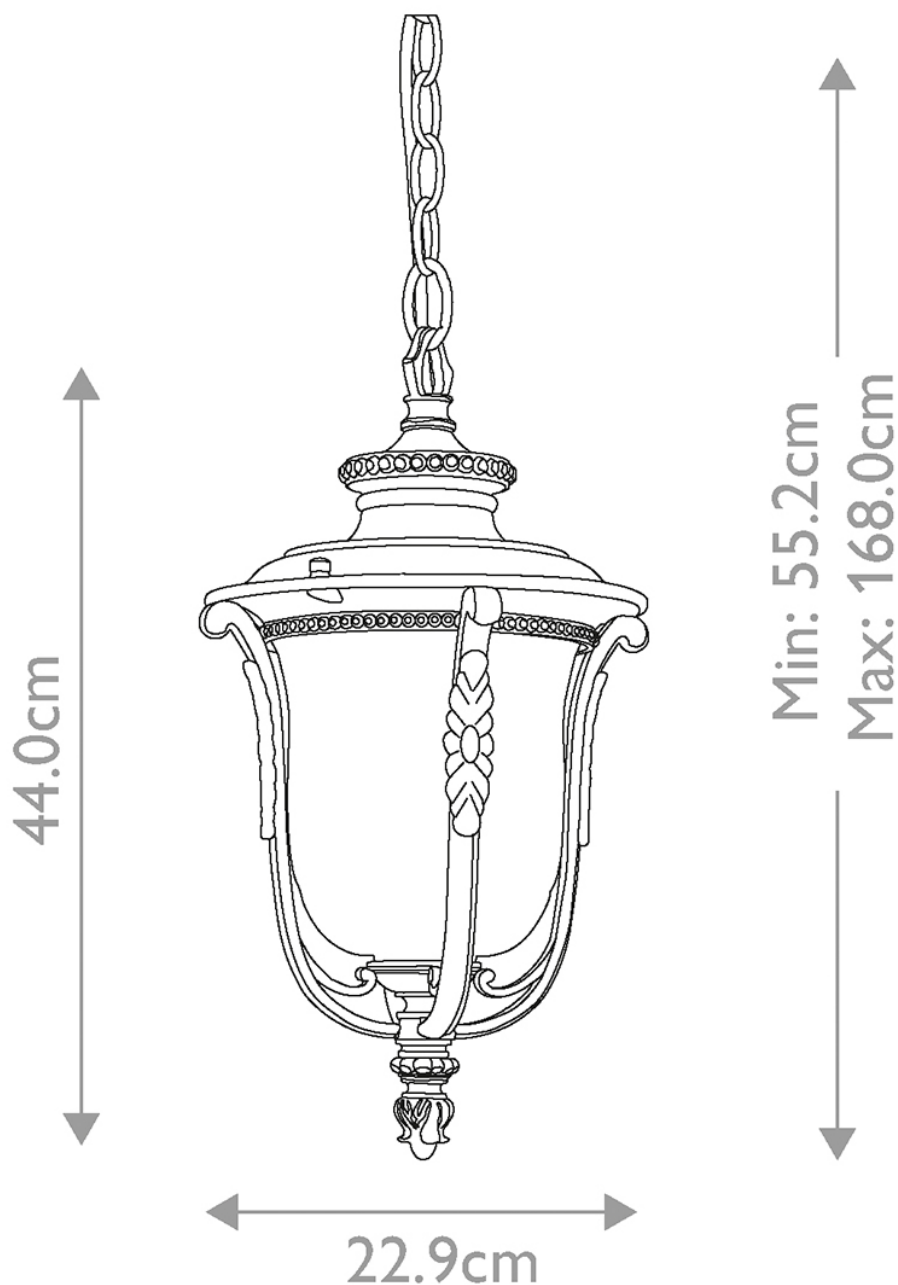

Elstead - Kichler - Luverne KL-LUVERNE8-M Chain Lantern

CONTACT