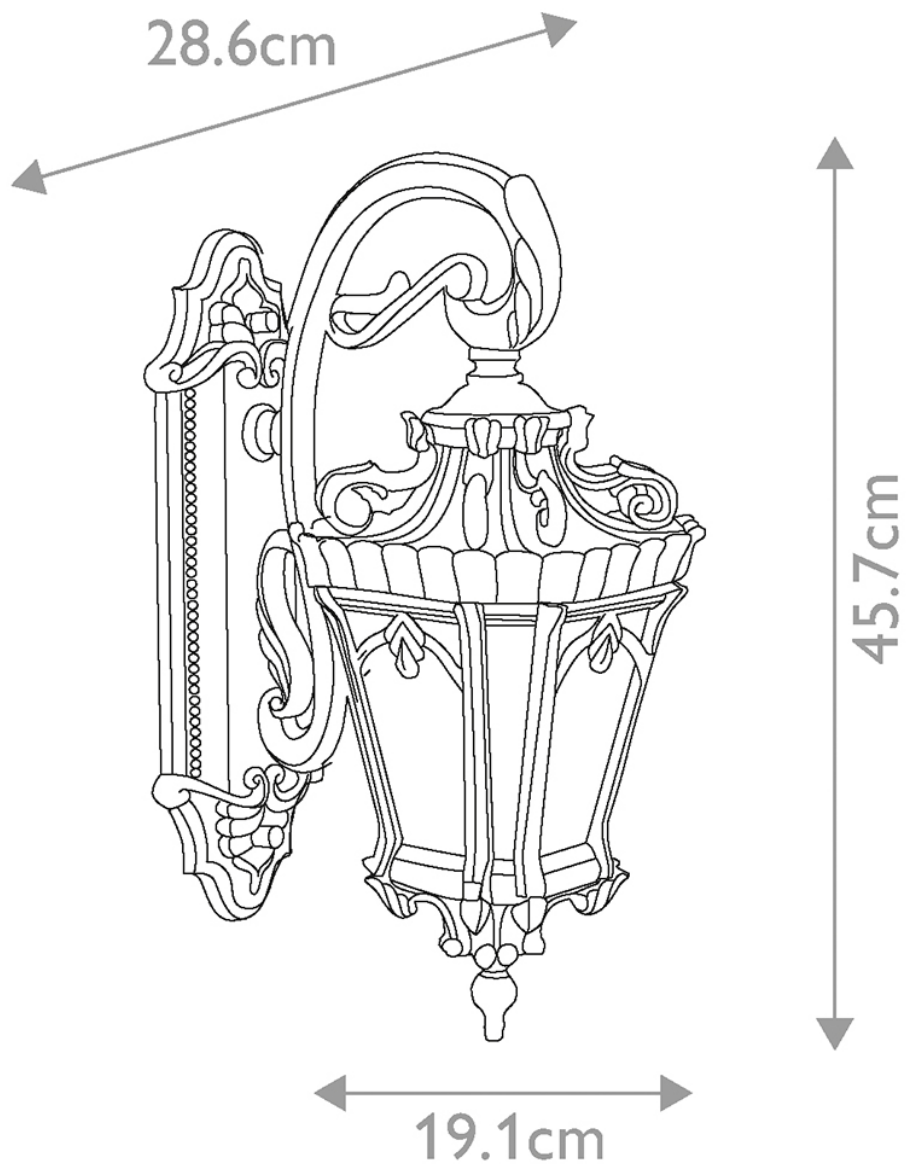

Elstead - Kichler - Tournai KL-TOURNAI2-M Wall Light

**CONTACT**