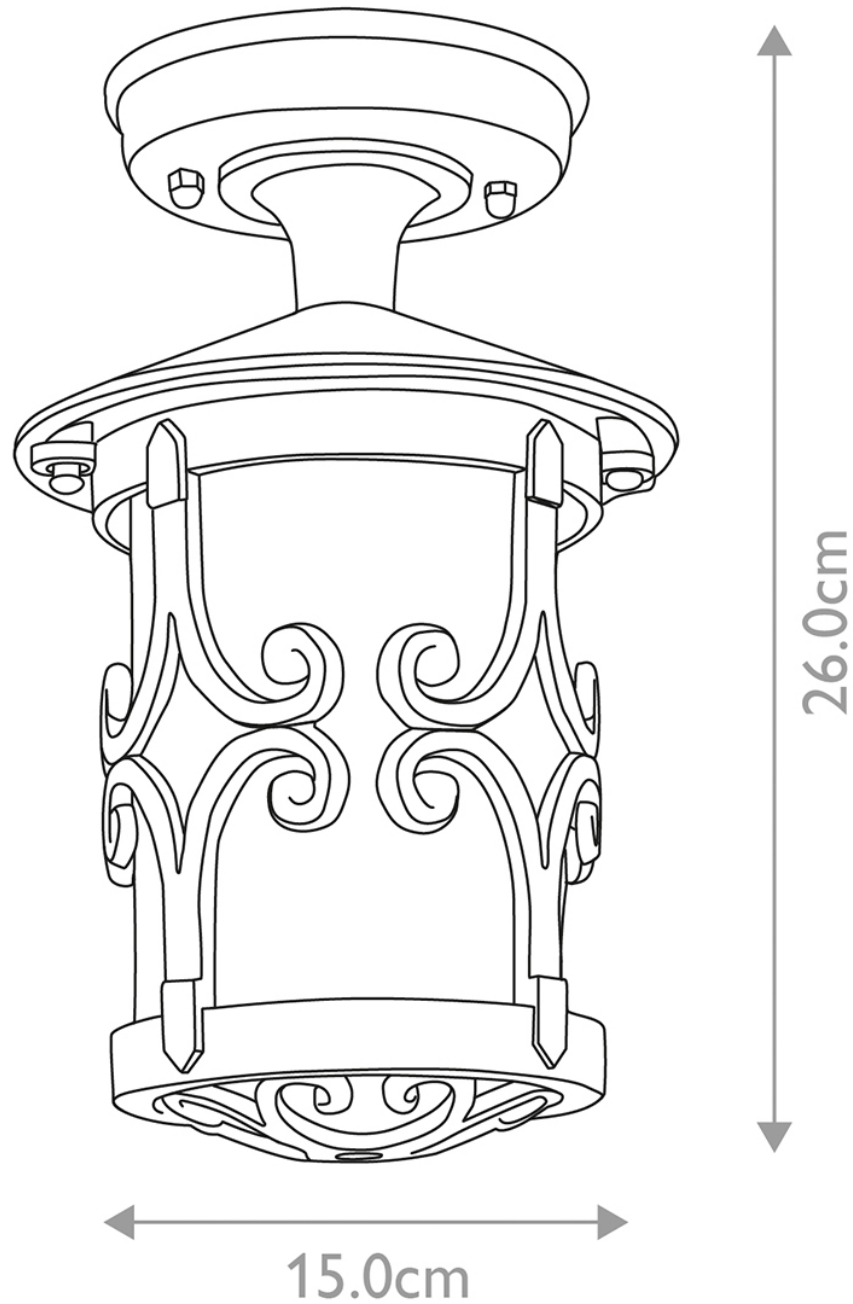

Elstead - Hereford BL13A-BLACK Semi-Flush

CONTACT