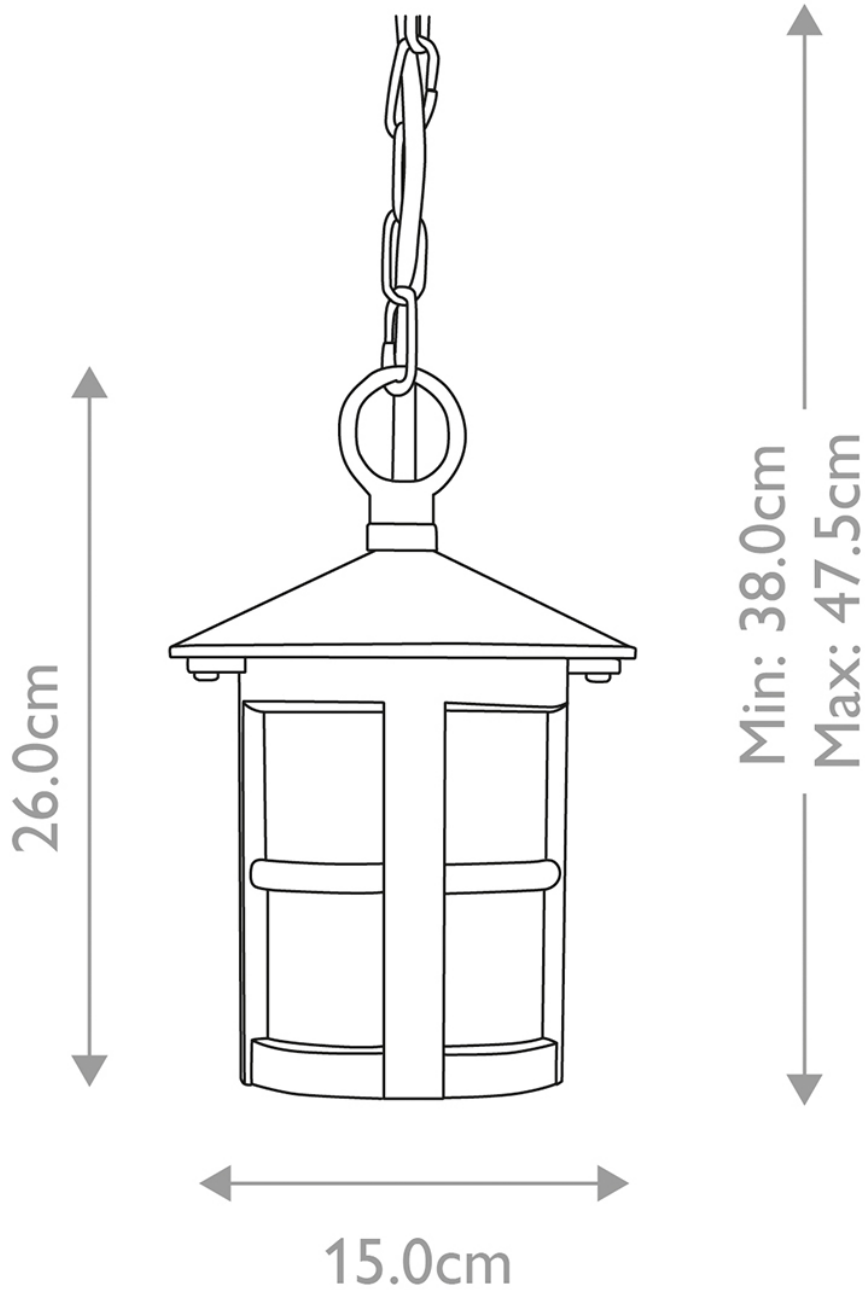

Elstead - Hereford BL21B-BLACK Chain Lantern

**CONTACT**