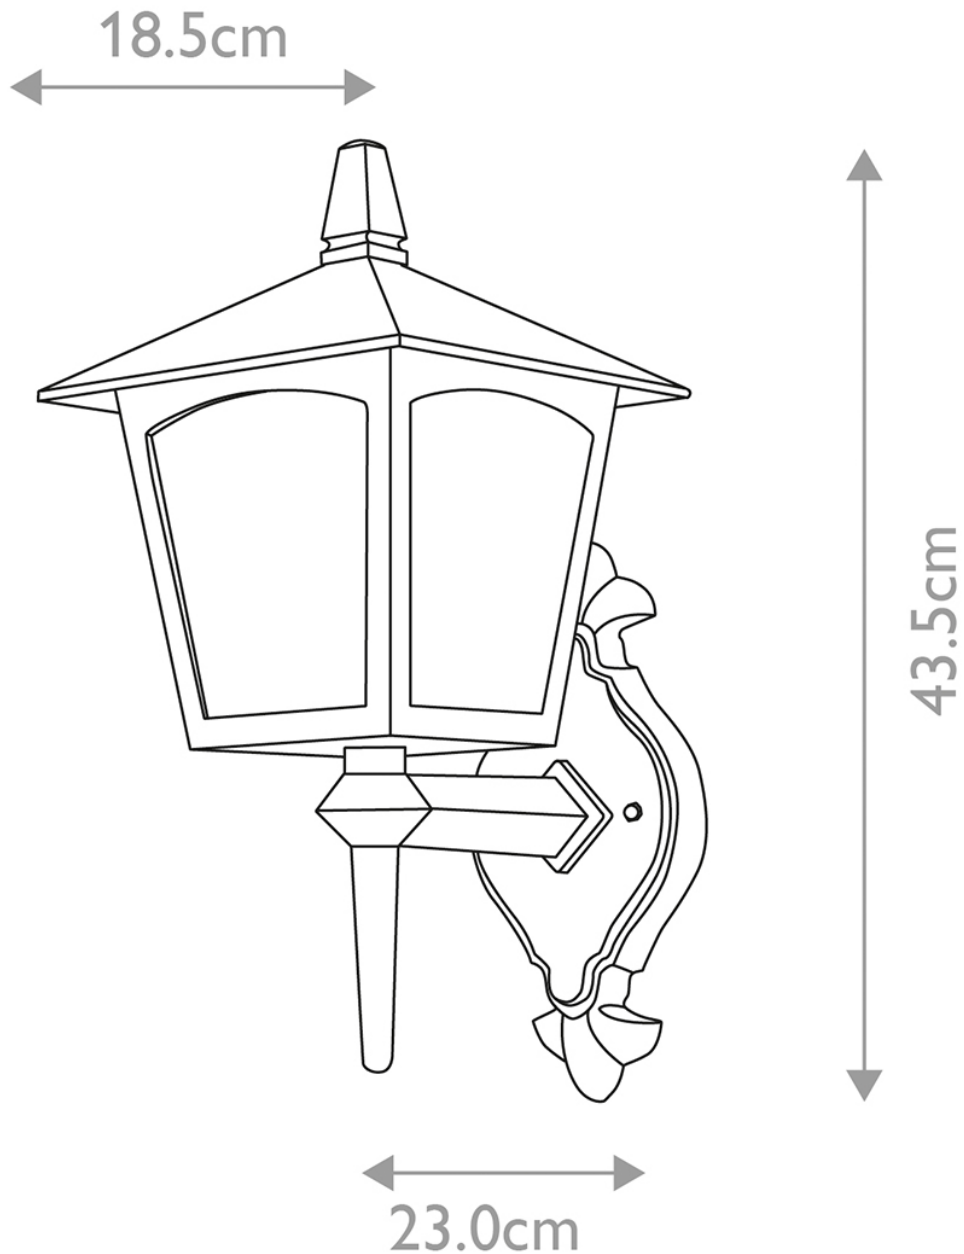

**Elstead - York BL5-BLACK Wall Light**

**CONTACT**