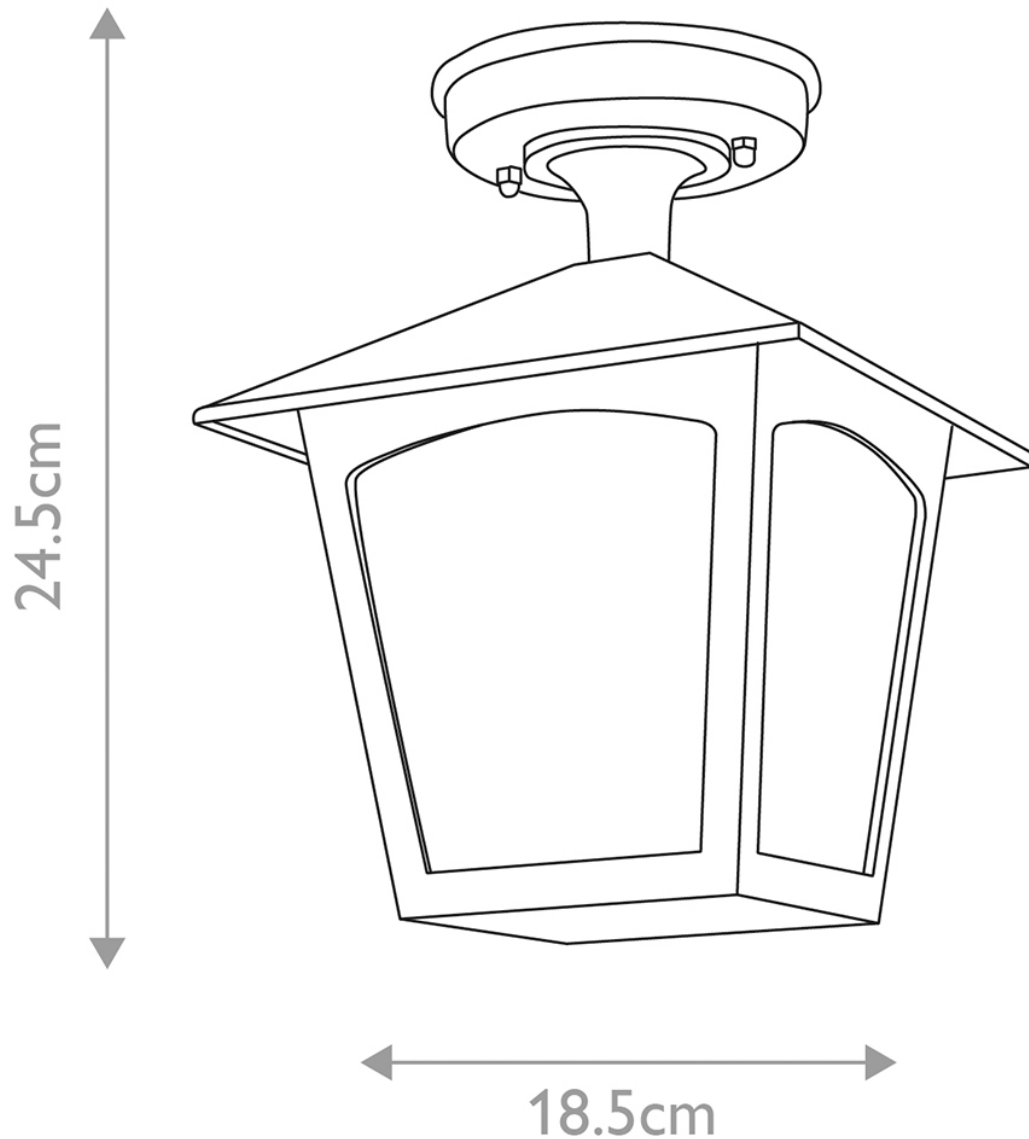

Elstead - York BL6A-BLACK Semi-Flush

CONTACT