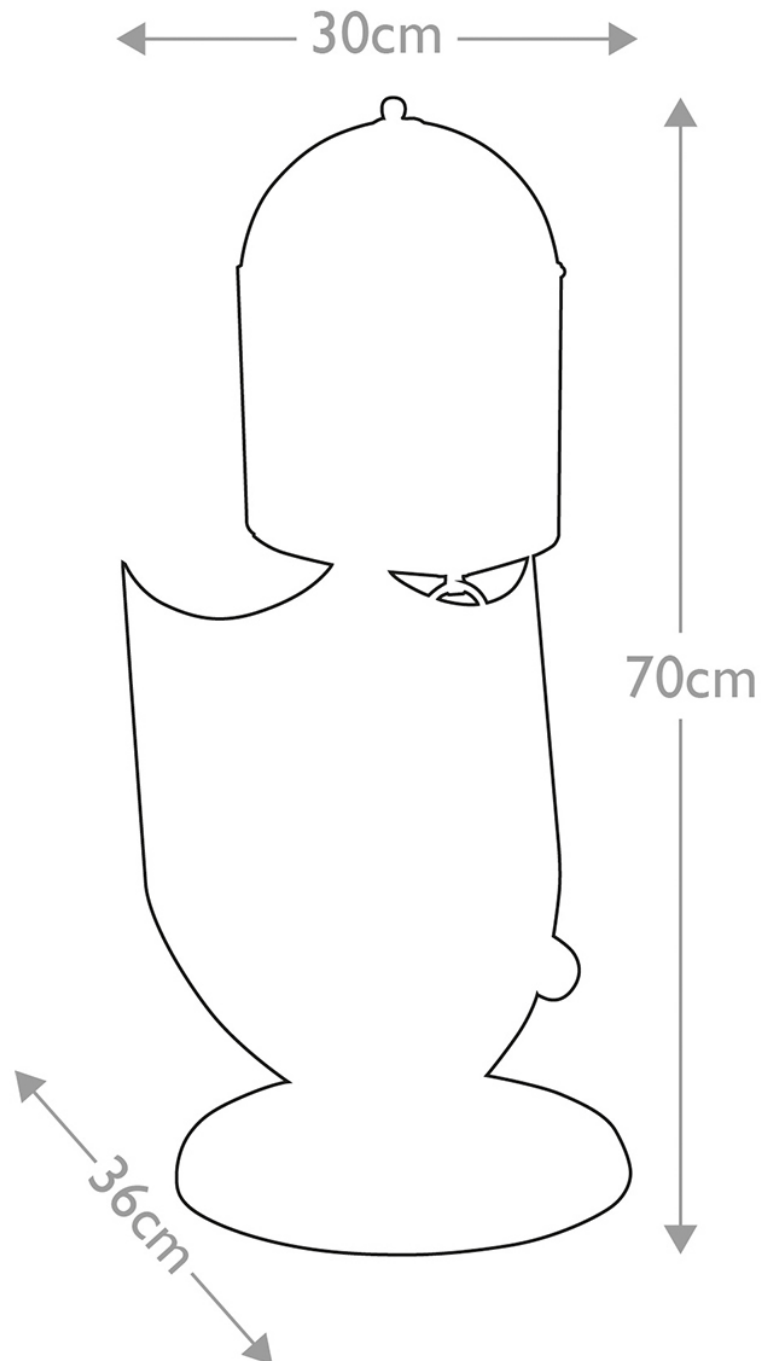

Elstead - Crusader CRUSADER-T-L Table Lamp

CONTACT