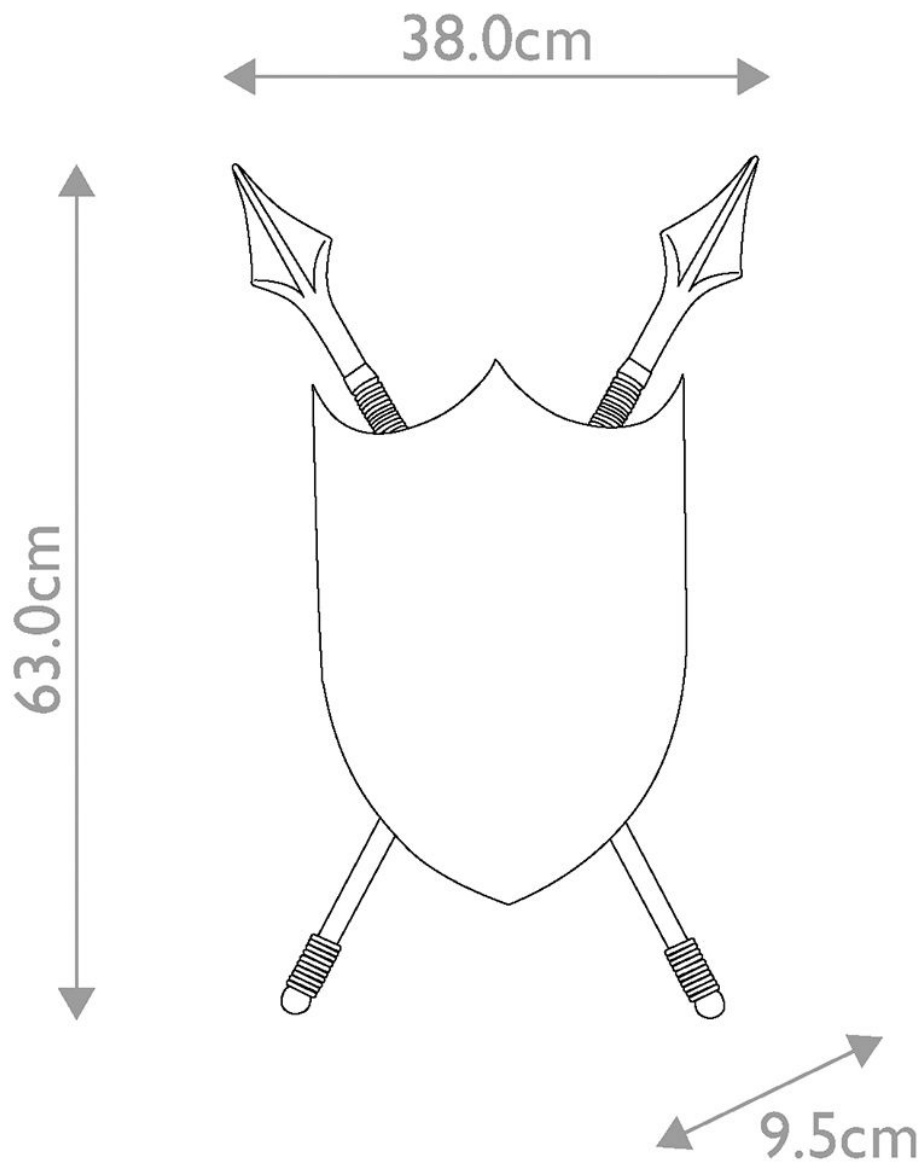

Elstead - Crusader CRUSADER-W-L Wall Light

**CONTACT**