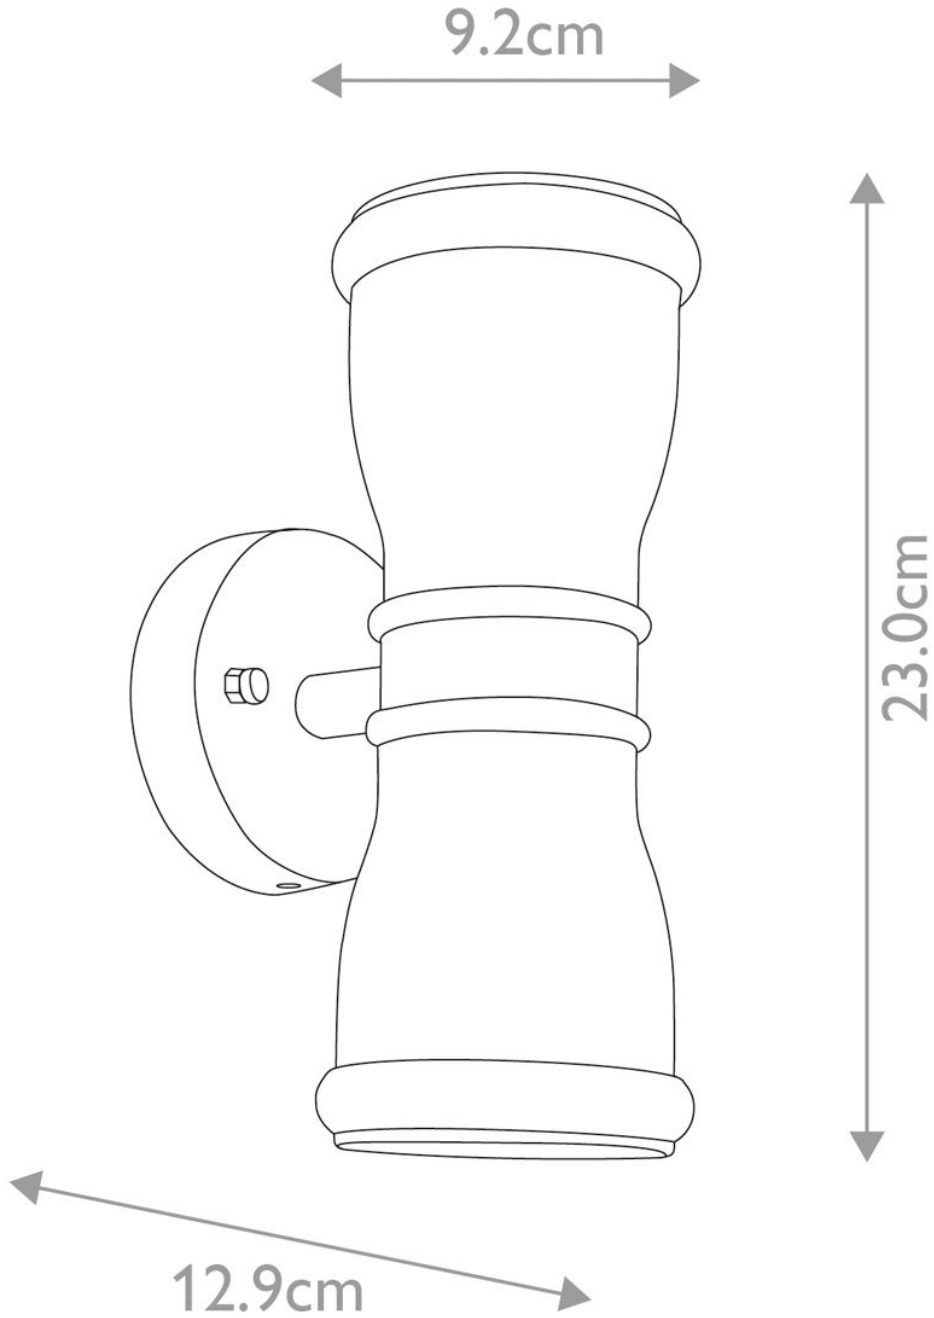

Elstead - Garden Zone - Malvern GZH-MALV Wall Light

CONTACT