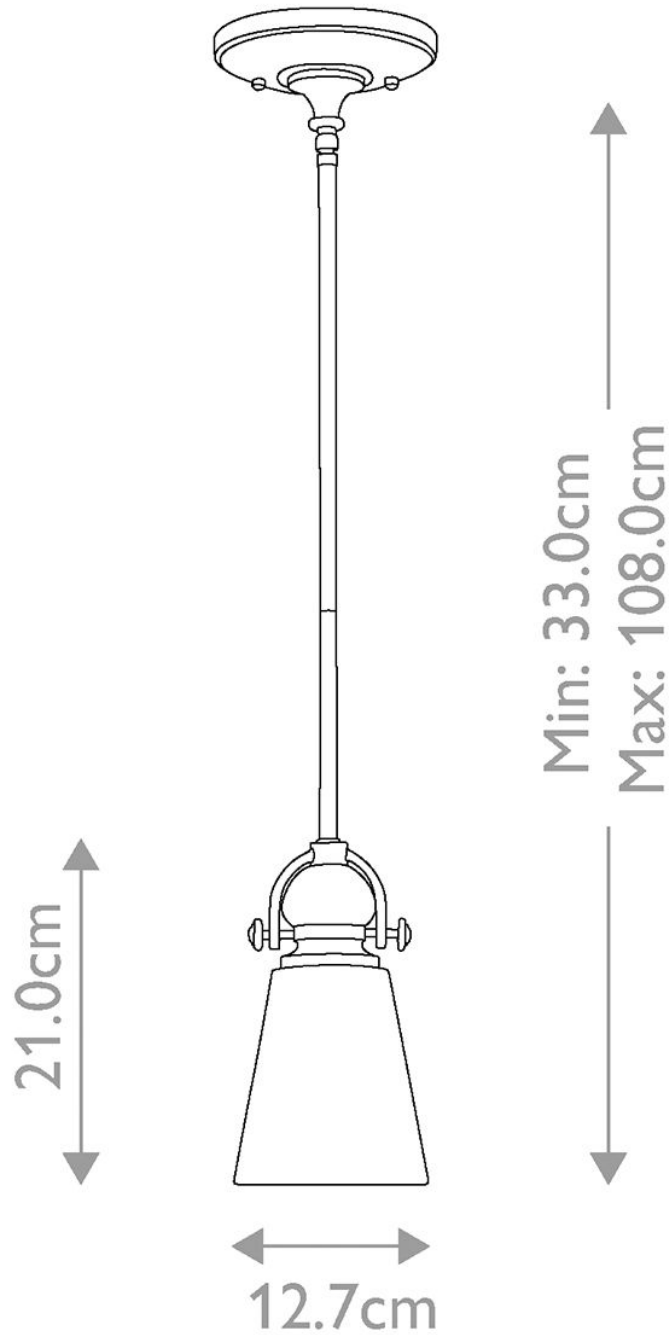

Elstead - Hinkley Lighting - Mayflower HK-MAYFLOWER-P-A Pendant

CONTACT