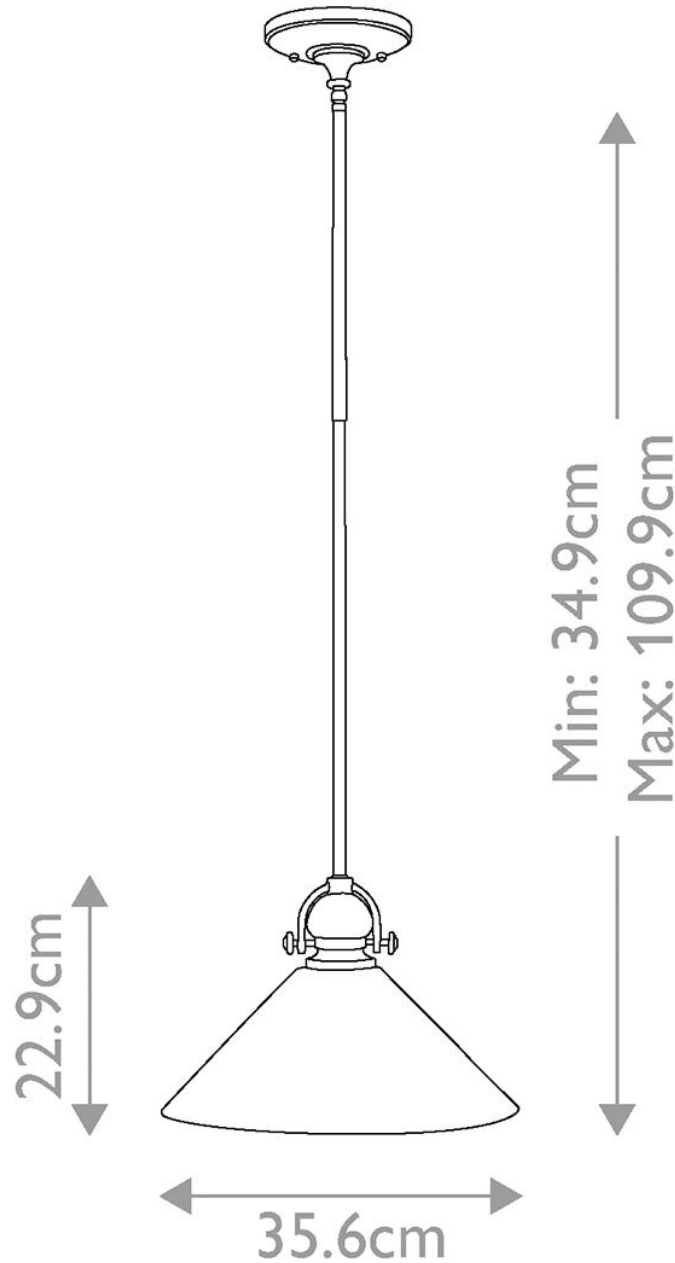

Elstead - Hinkley Lighting - Mayflower HK-MAYFLOWER-P-B Pendant

CONTACT