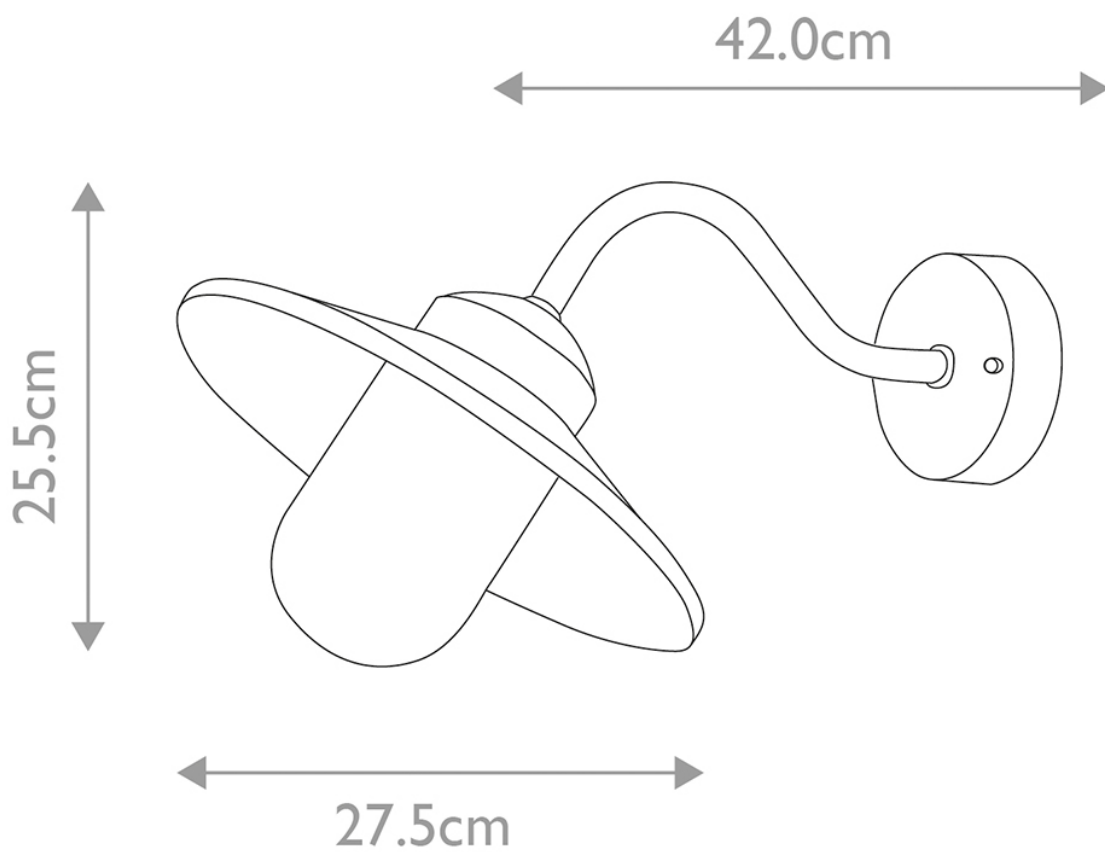

Elstead - KLAMPENBORG Wall Light

CONTACT