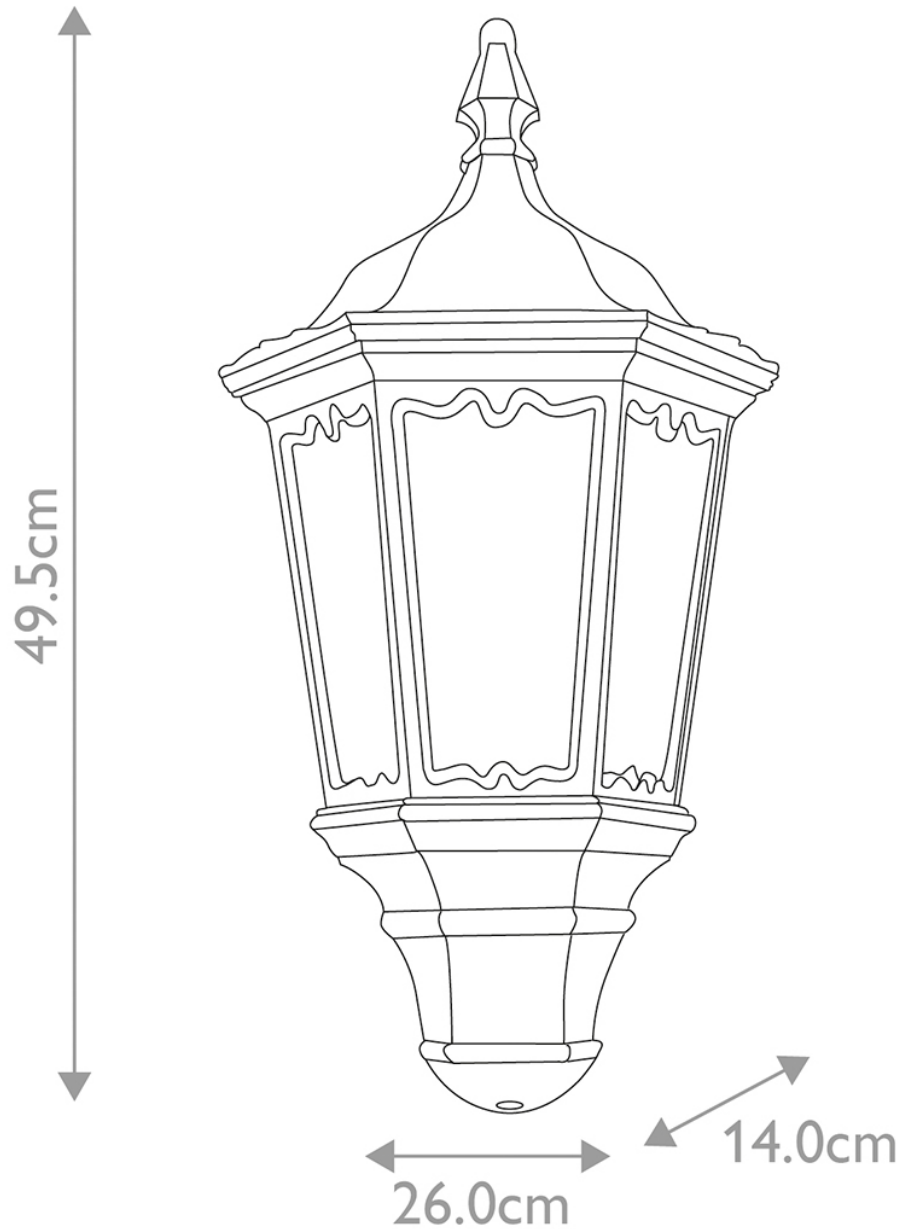

**Elstead - Medstead Half MD7-PIR-BLACK Wall Light**

**CONTACT**