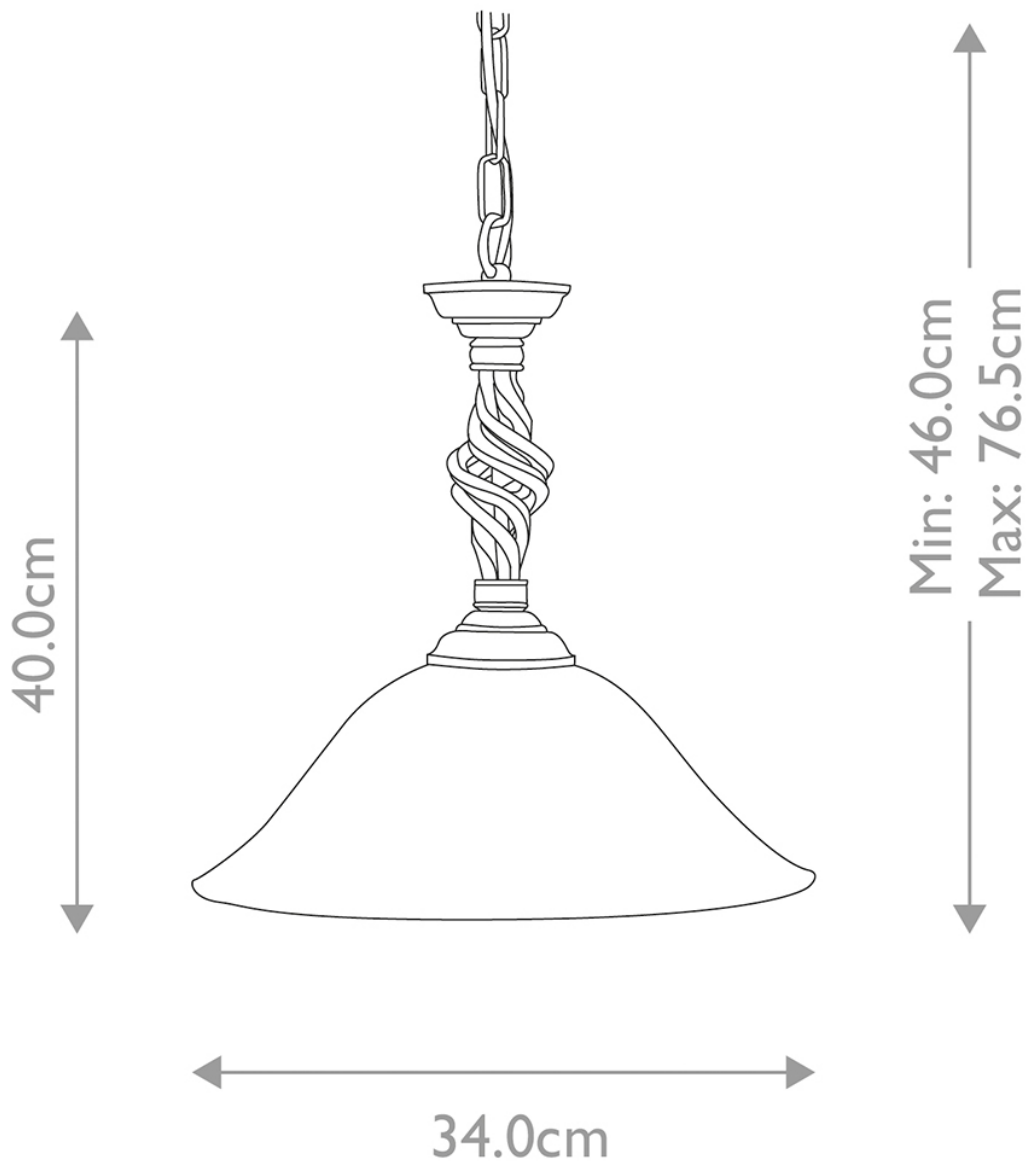

Elstead - Pembroke PB-P-BLK-GOLD Pendant

CONTACT