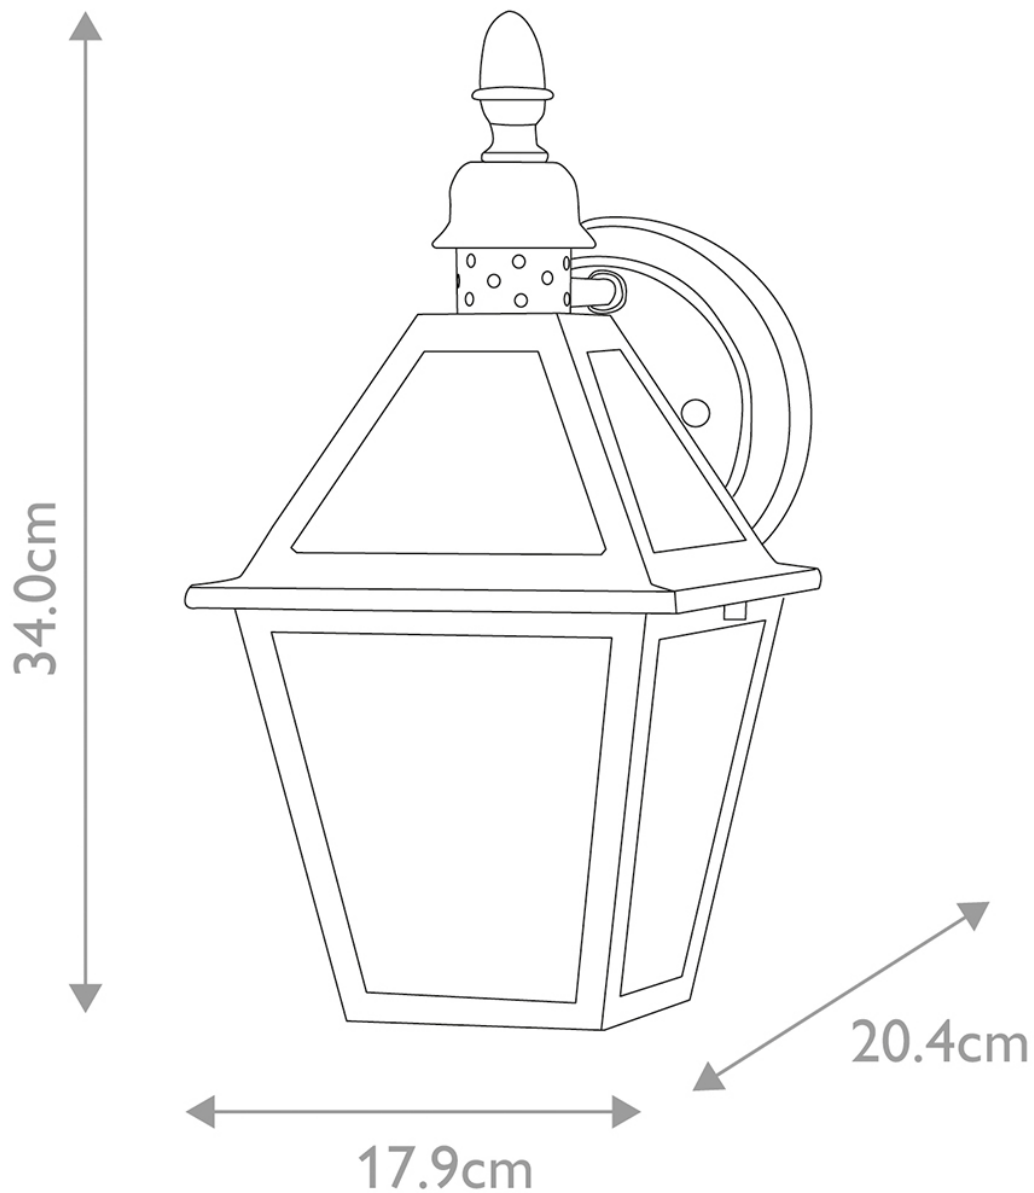

Elstead - POLRUAN Wall Light

CONTACT