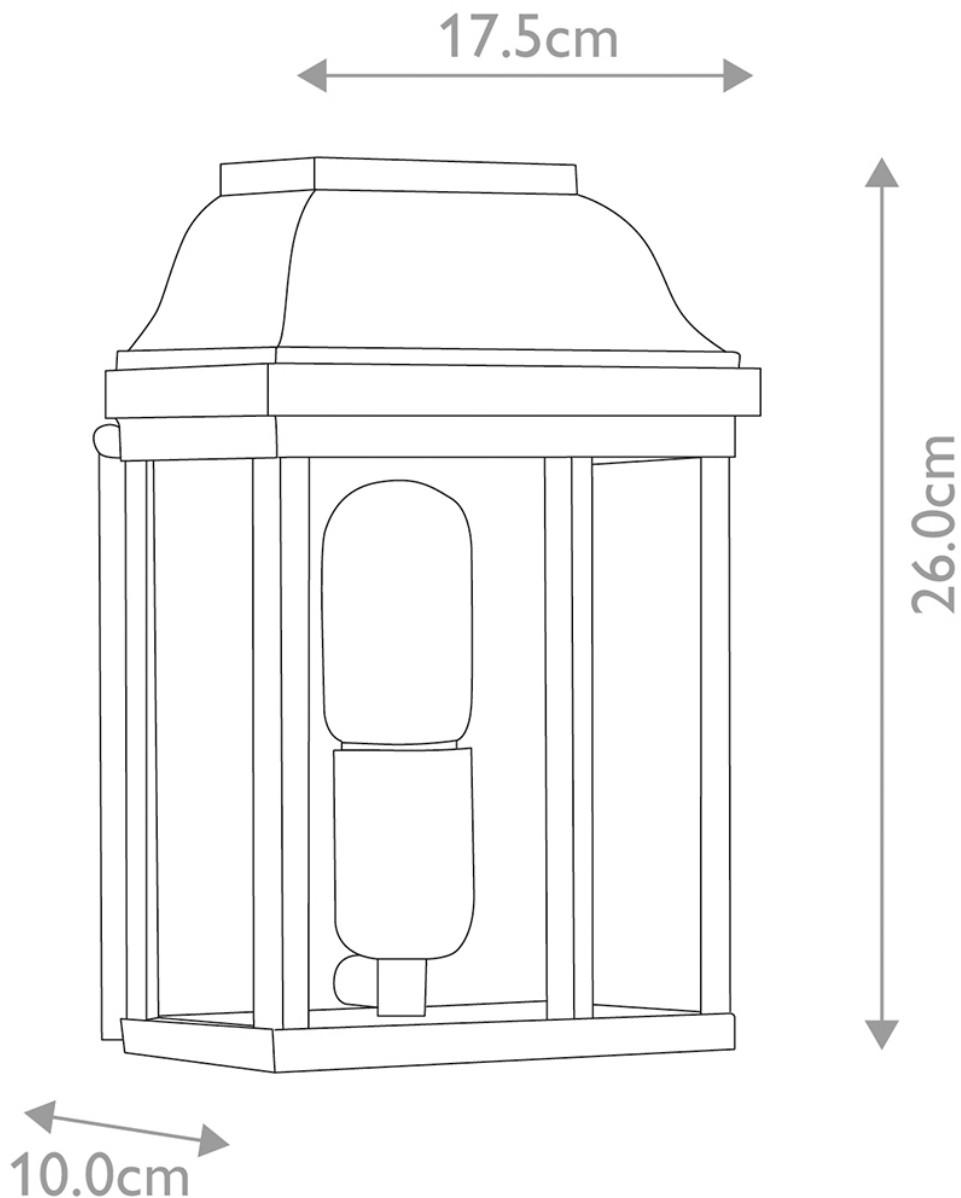

Elstead - Victoria VICTORIA-VERDI Wall Light

CONTACT