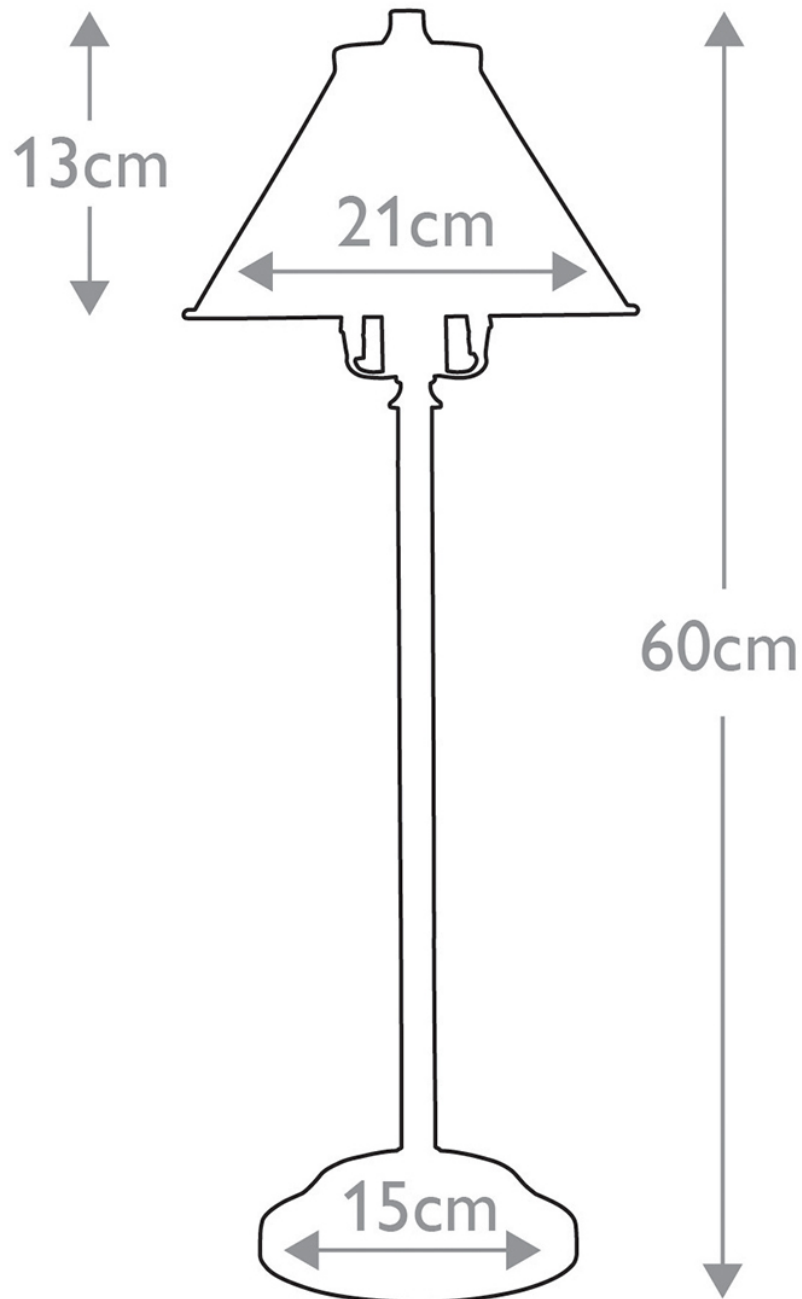

Elstead - Provence PV-SL-AB Table Lamp

CONTACT