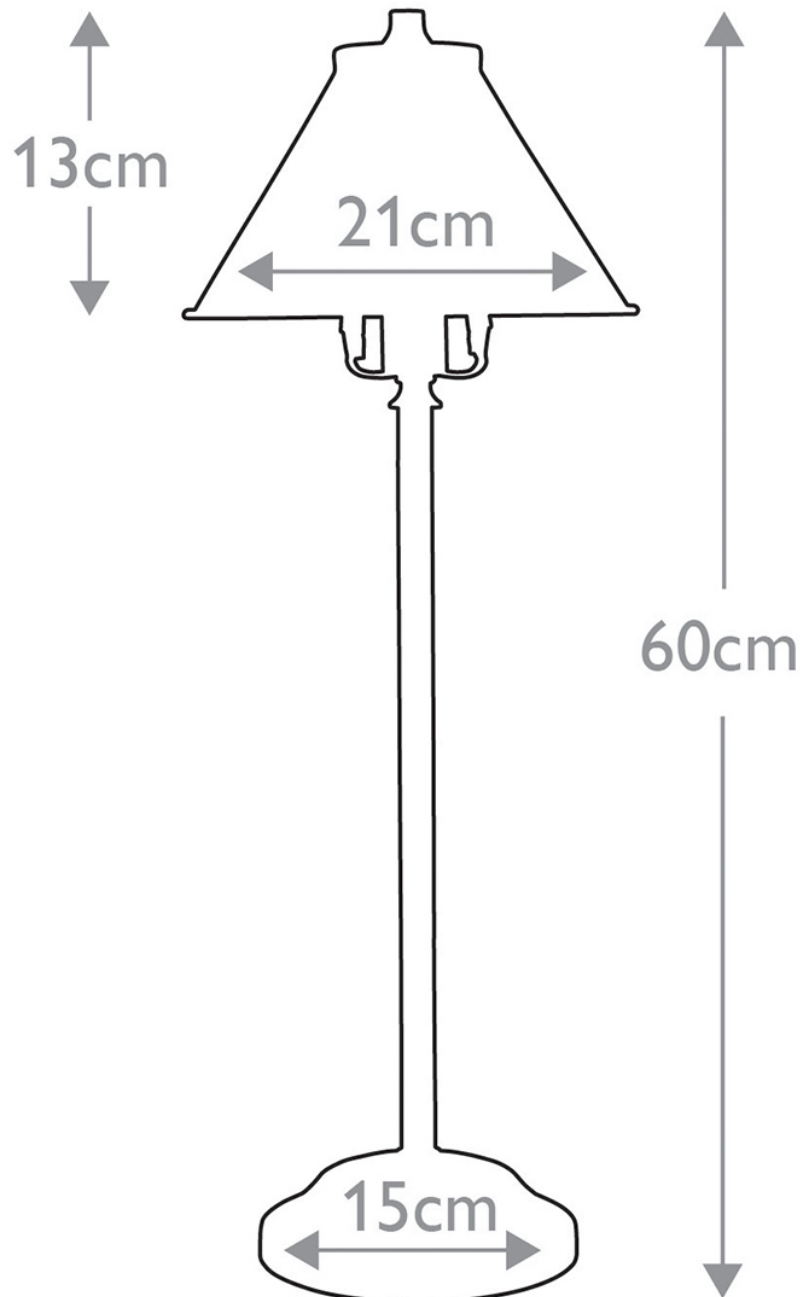

Elstead - Provence PV-SL-OB Table Lamp

CONTACT