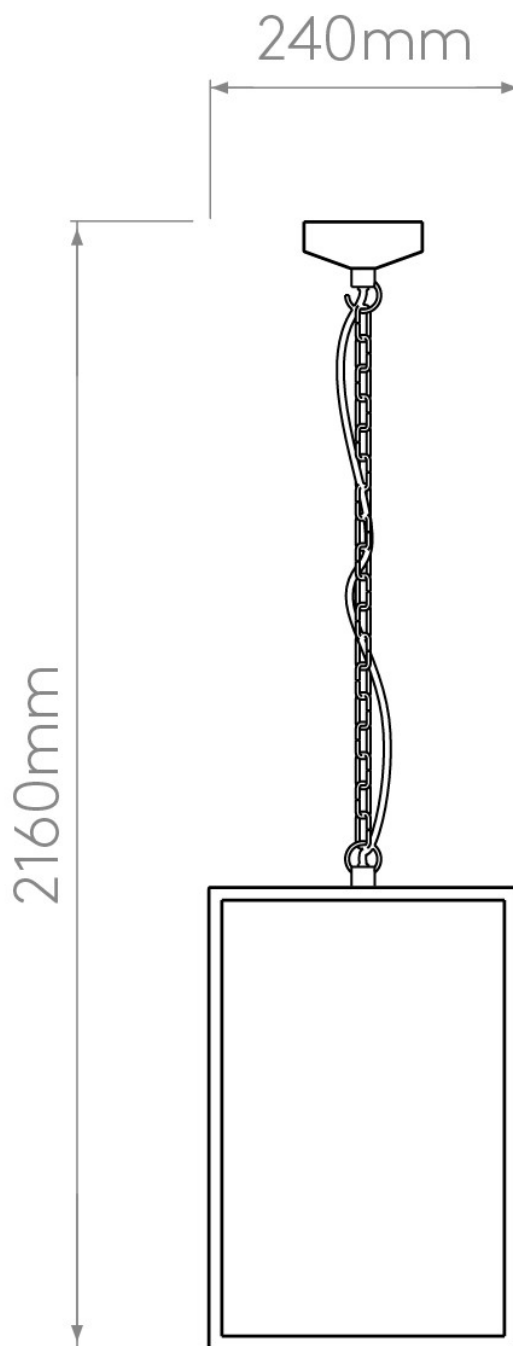

Astro Lighting - Homefield Pendant 360 1095015 - Textured Black Pendant

CONTACT