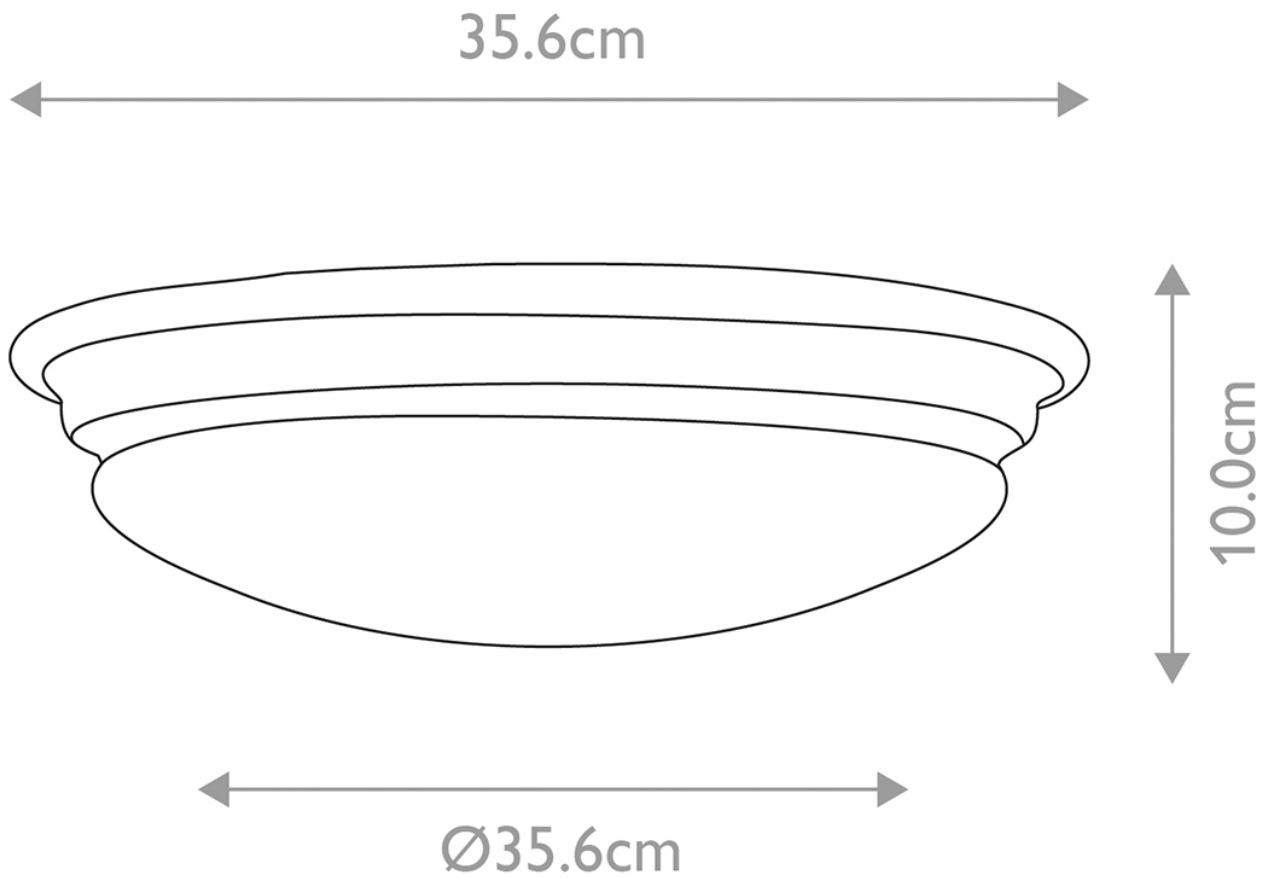

Elstead - Brompton BATH-BROMPTON-F Flush Light

CONTACT