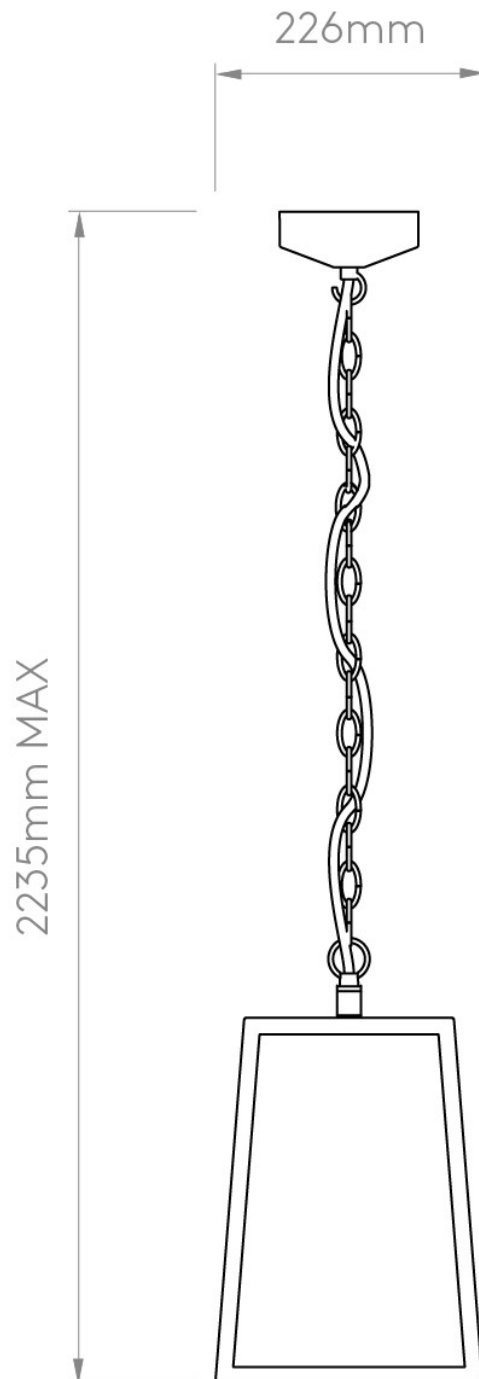

Astro Lighting - Calvi Pendant 305 1306013 - Textured Black Pendant

**CONTACT**