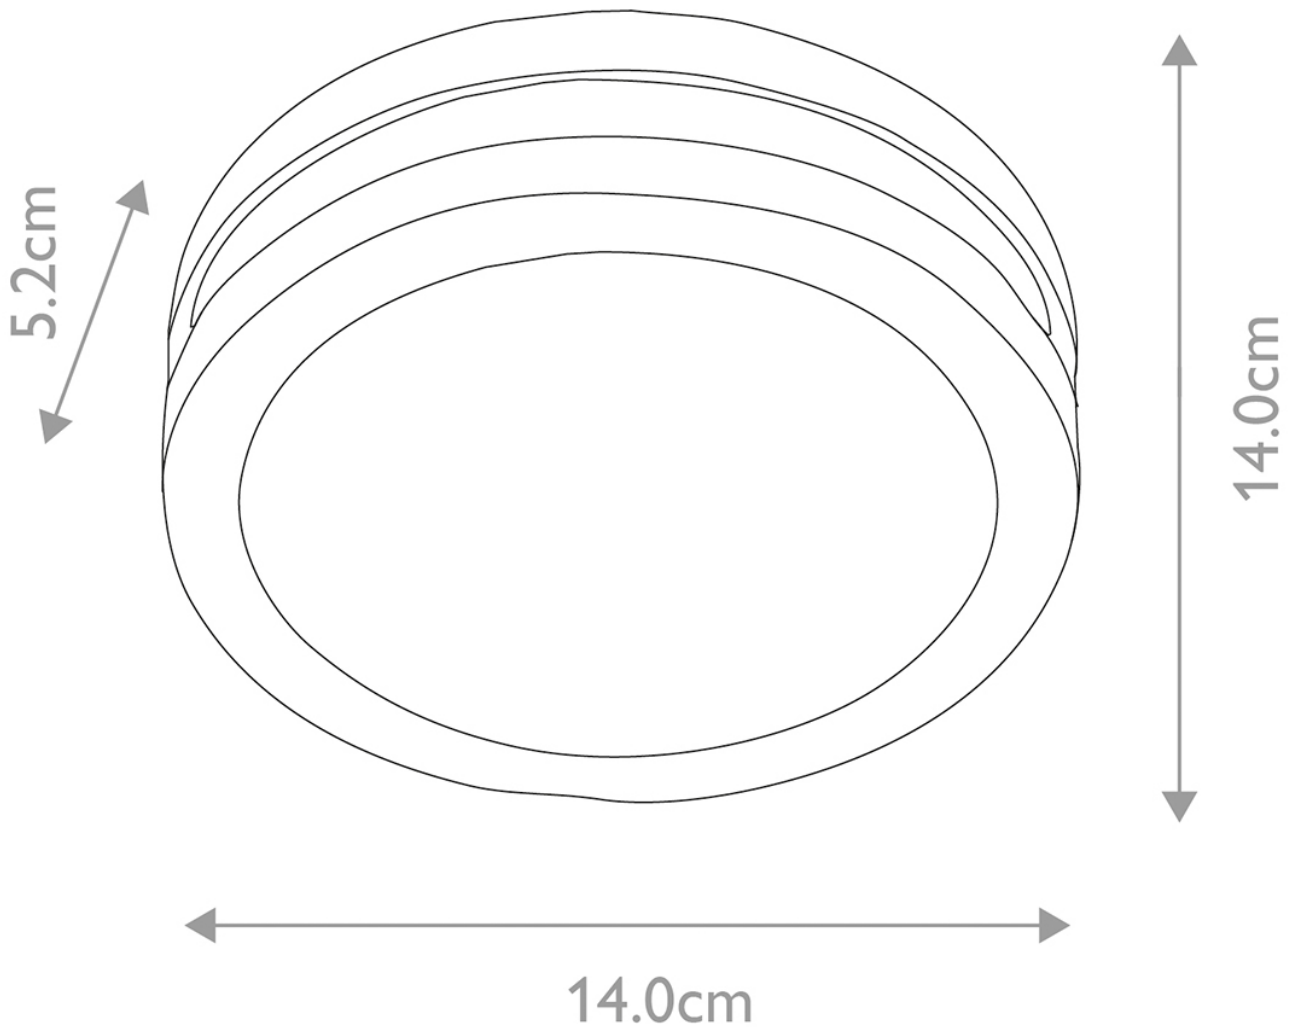

Elstead - Ano ANO-1W Wall Light

CONTACT