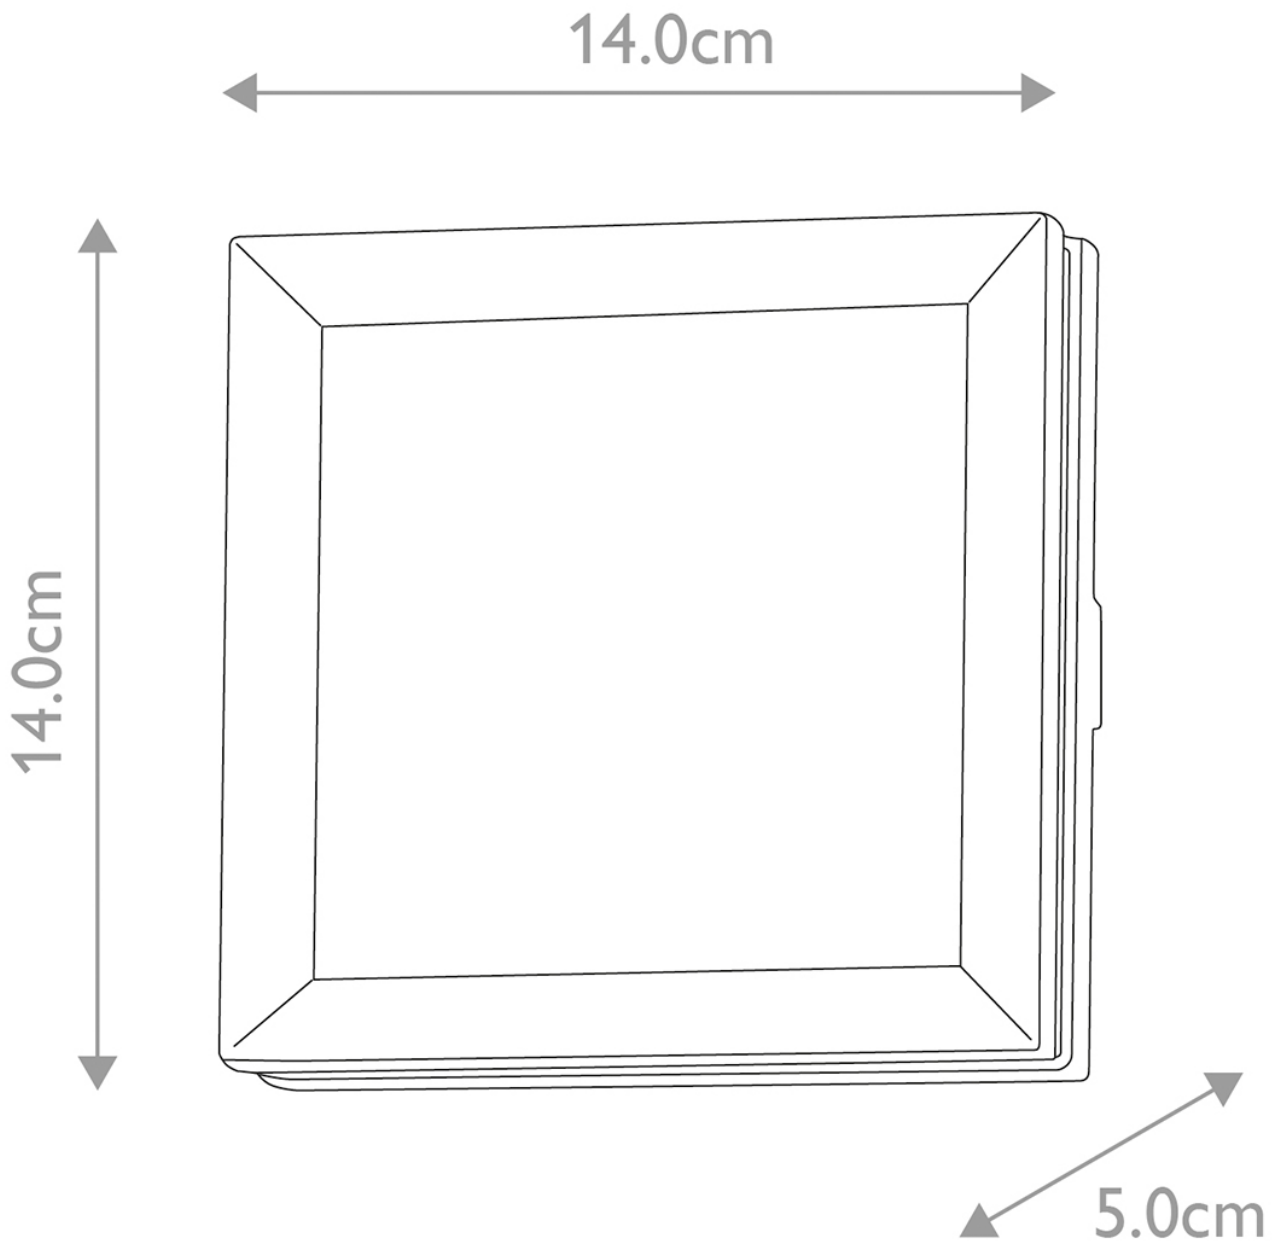

Elstead - Egil EGIL-1W Wall Light

CONTACT