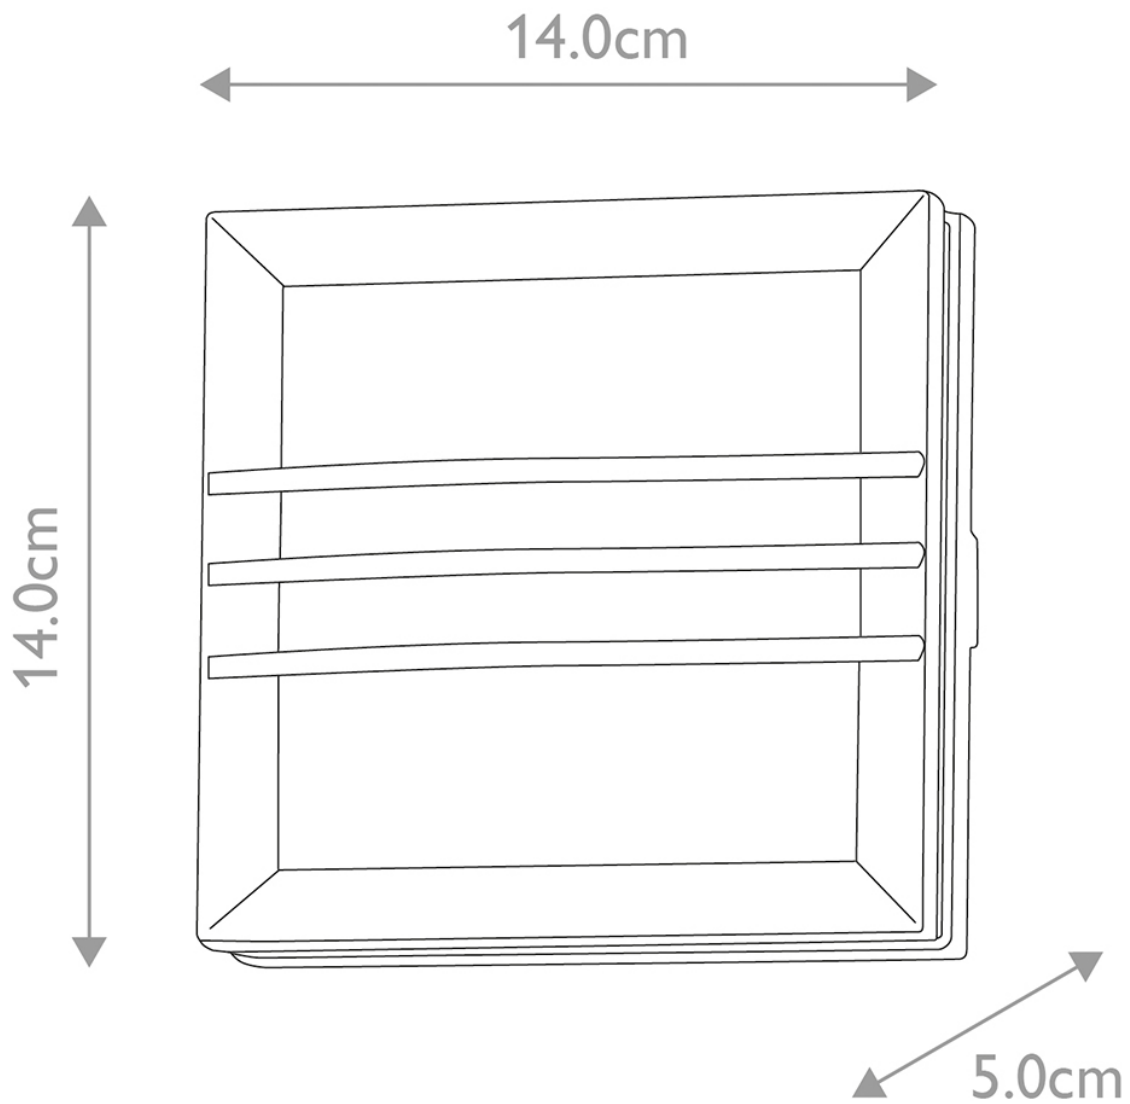

Elstead - Egil EGIL-2W Wall Light

**CONTACT**