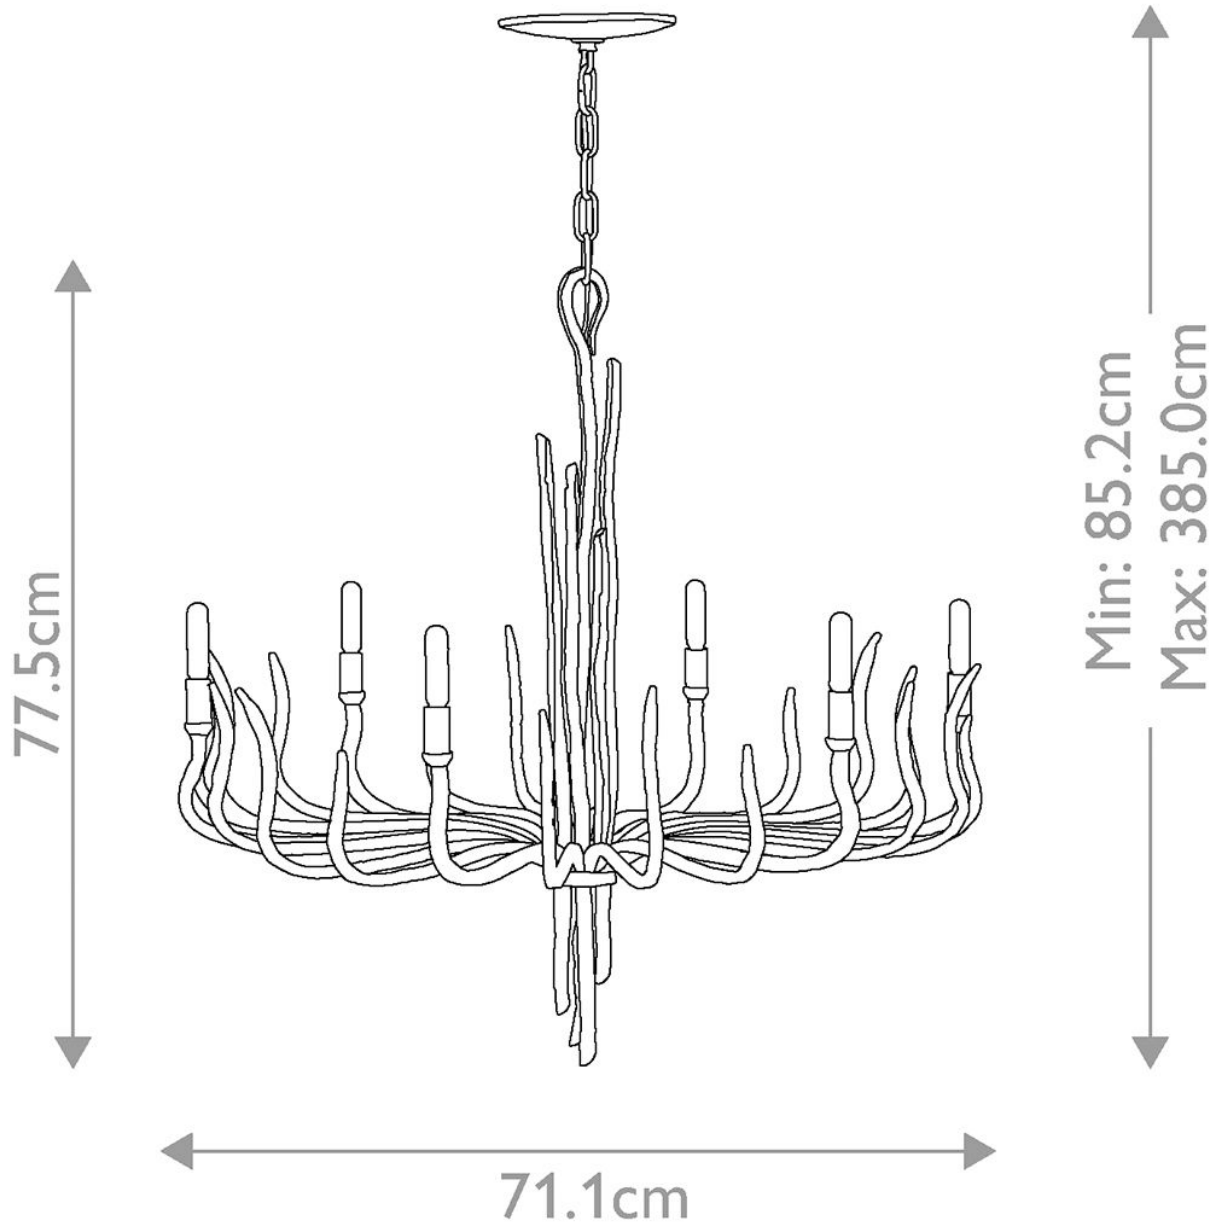

Elstead - Hinkley Lighting - Spyre HK-SPYRE6C-MMB Chandelier

**CONTACT**