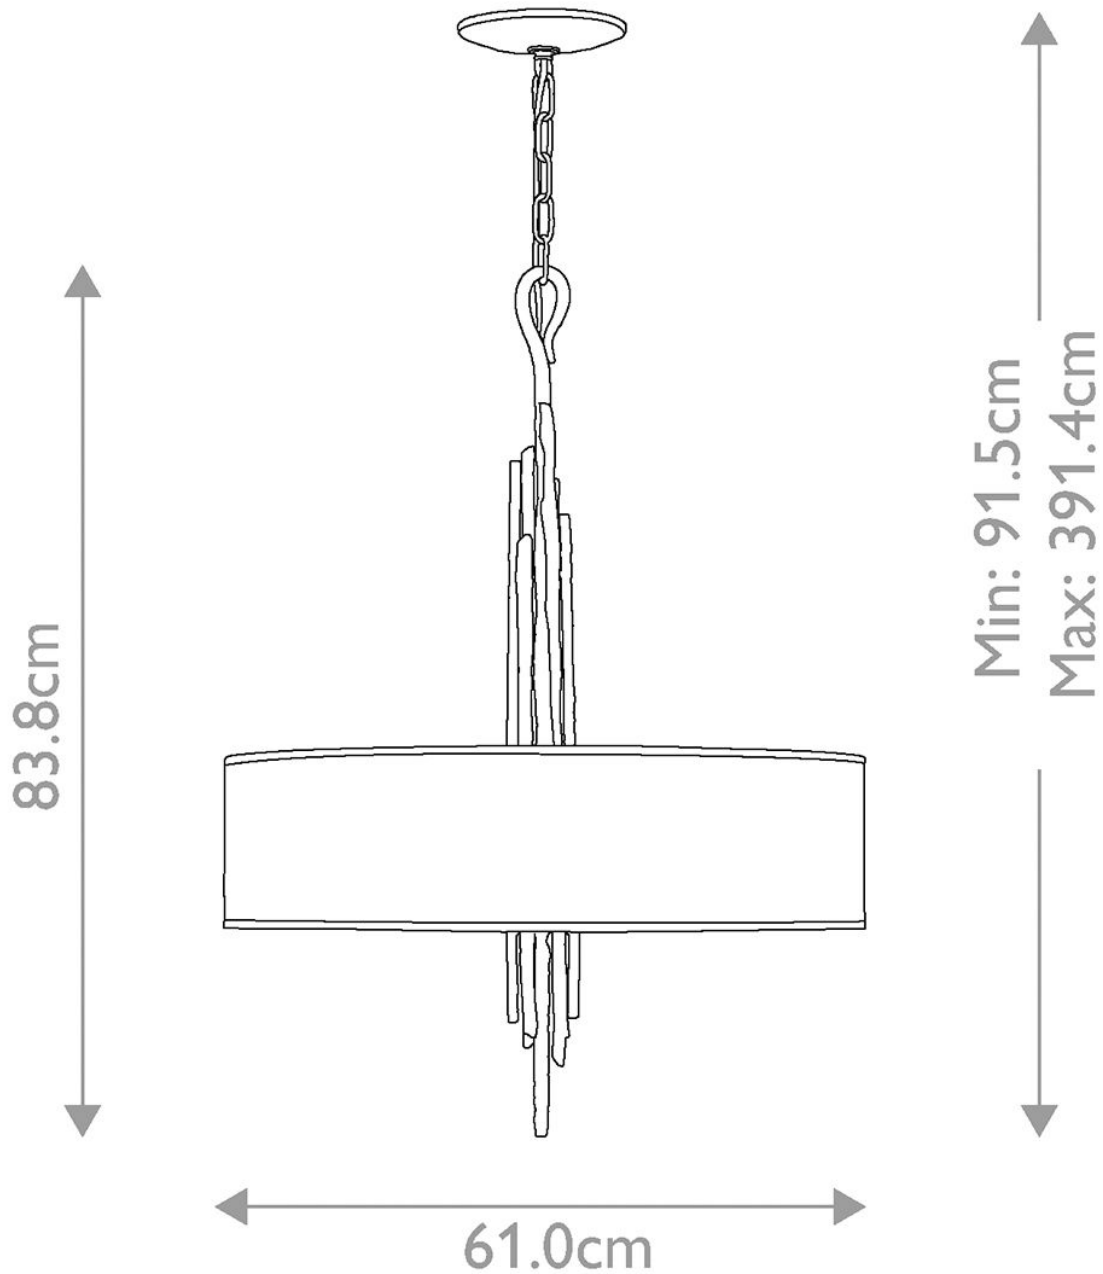

Elstead - Hinkley Lighting - Spyre HK-SPYRE6P-MMB Pendant

CONTACT