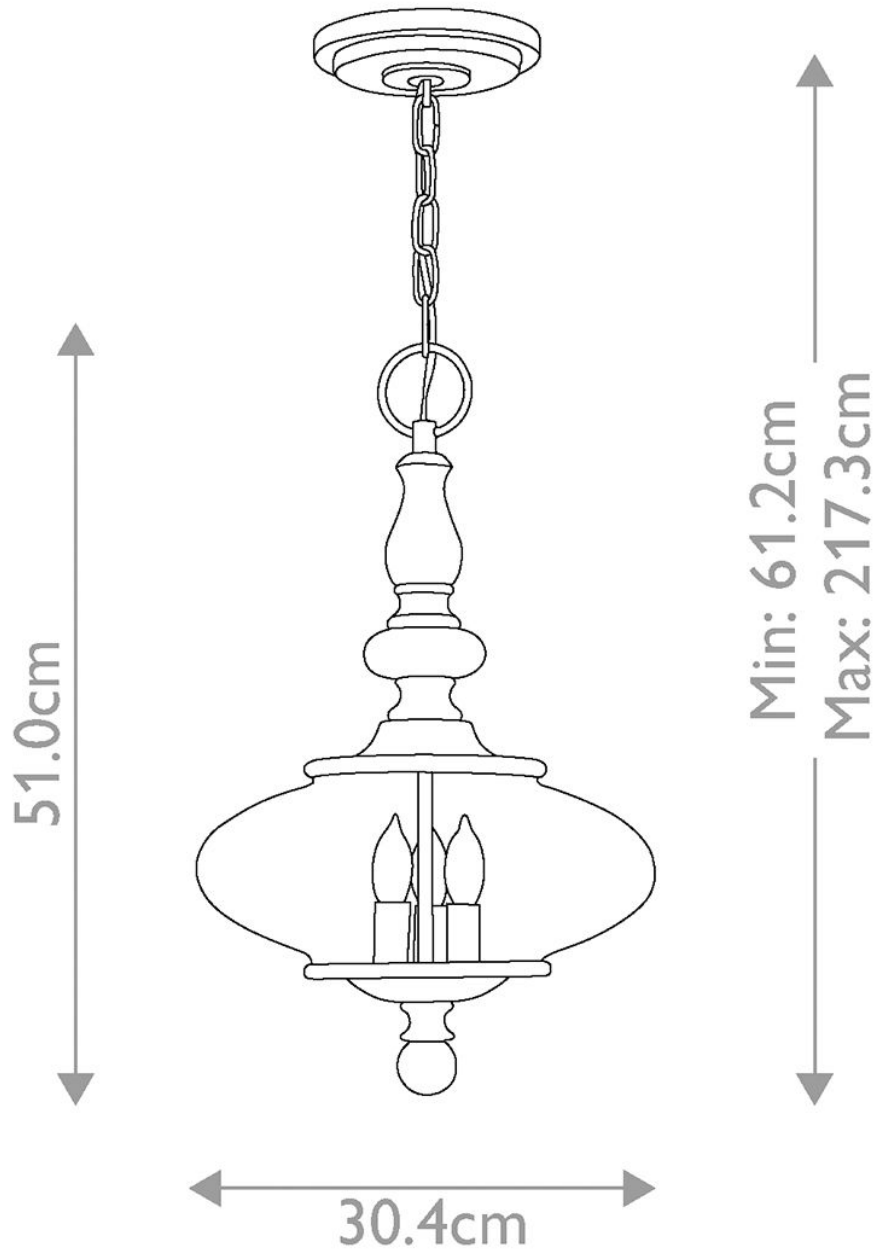

Elstead - Hinkley Lighting - Wexley HK-WEXLEY-3P-HB Pendant

CONTACT