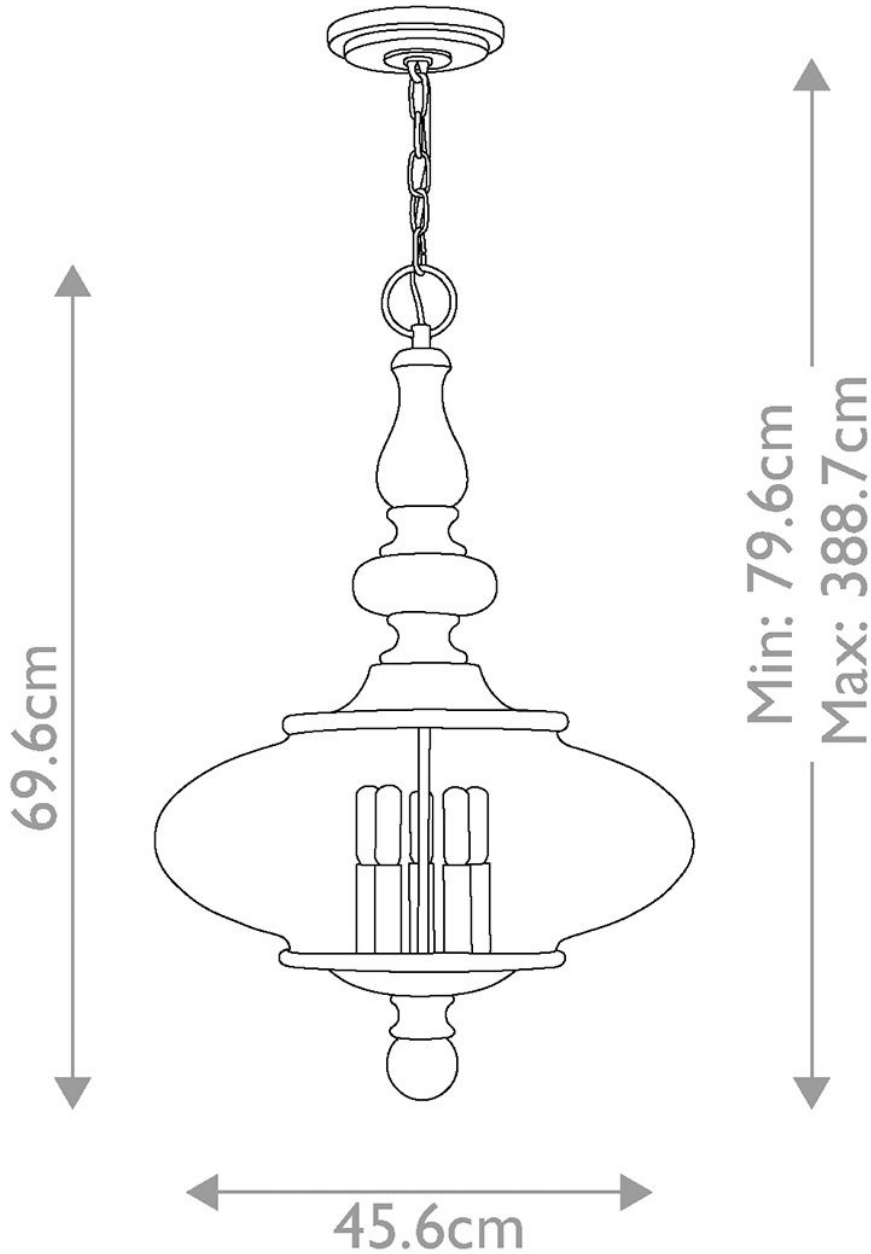

Elstead - Hinkley Lighting - Wexley HK-WEXLEY-5P-HB Pendant

CONTACT