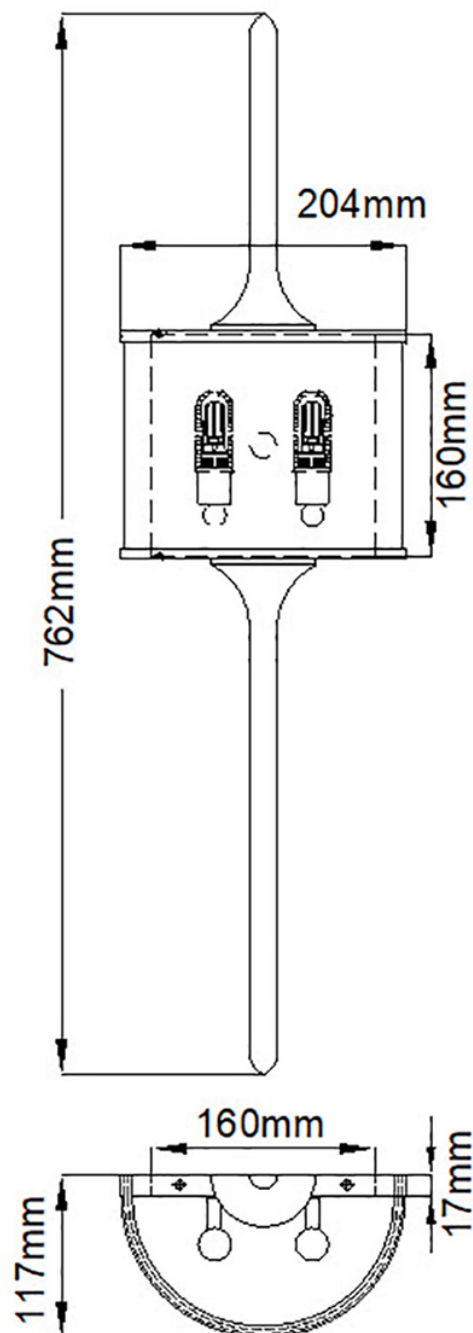

Elstead - Kichler - Mona KL-MONA-L-CLP Wall Light

**CONTACT**