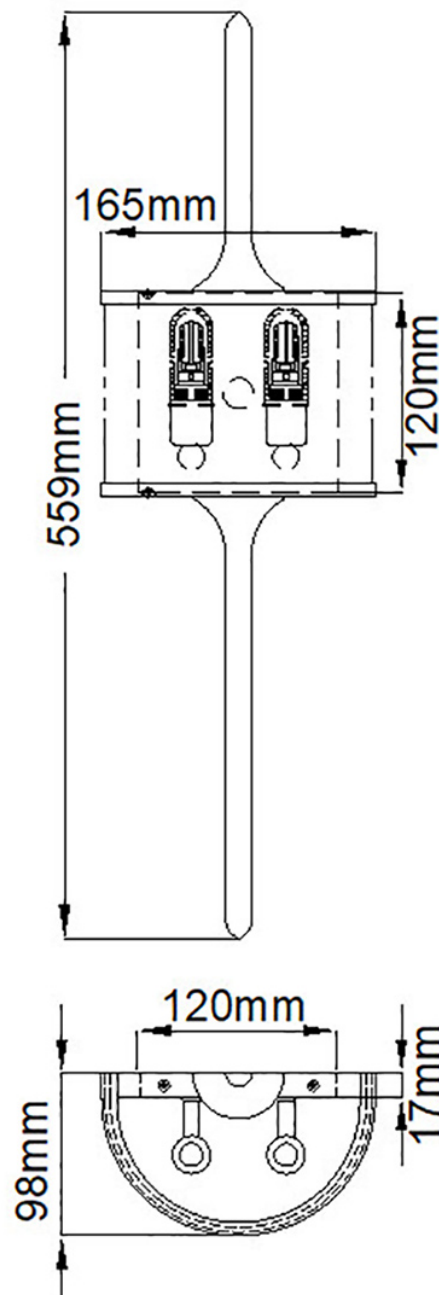

Elstead - Kichler - Mona KL-MONA-S-CLP Wall Light

**CONTACT**