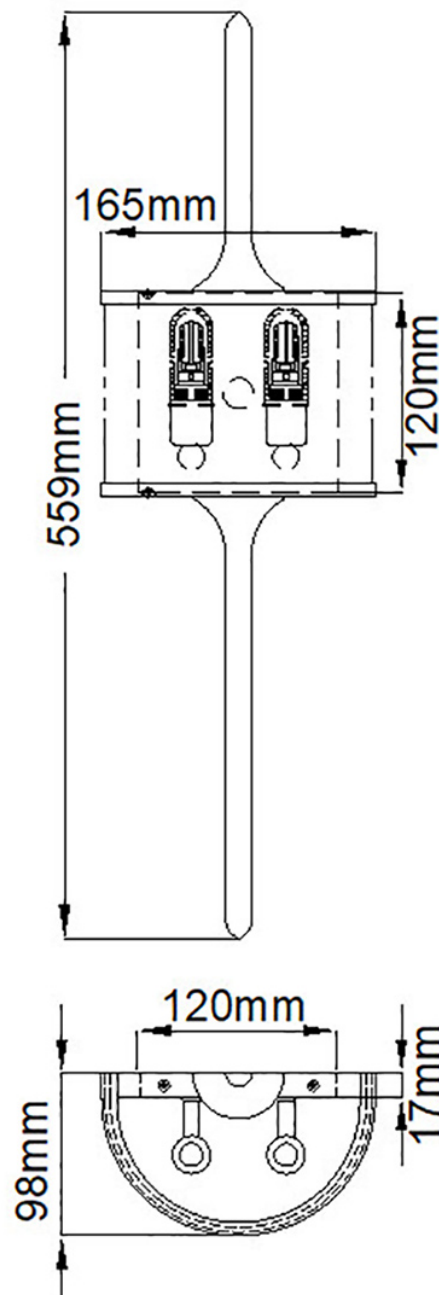

Elstead - Kichler - Mona KL-MONA-S-NBR Wall Light

CONTACT