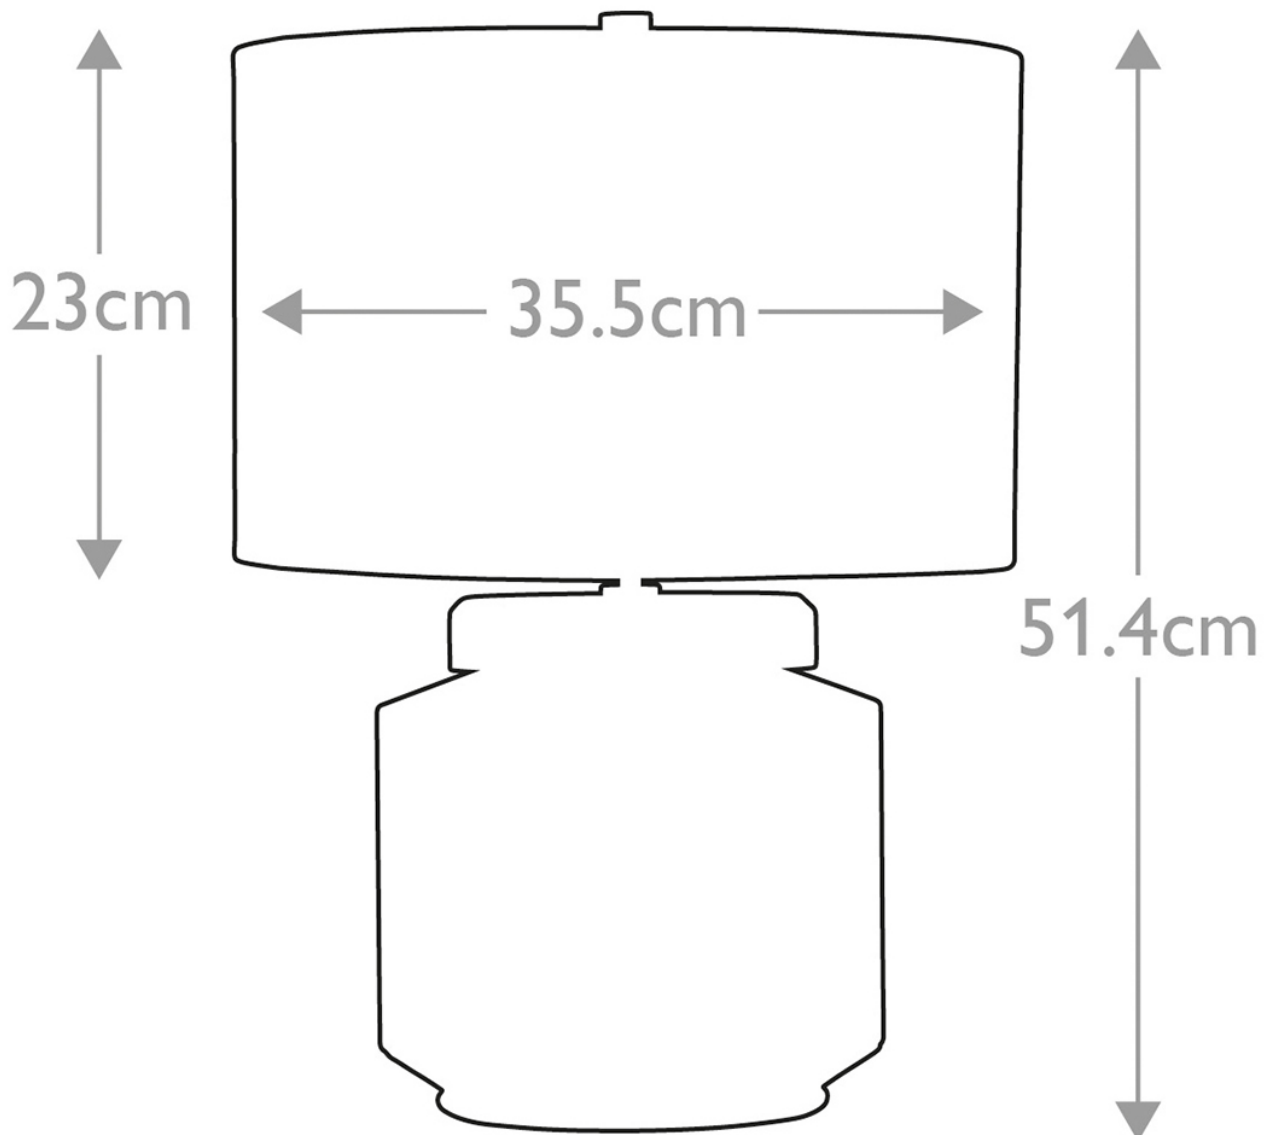

Elstead - Luga LUGA-TL-NATURAL Table lamp

**CONTACT**