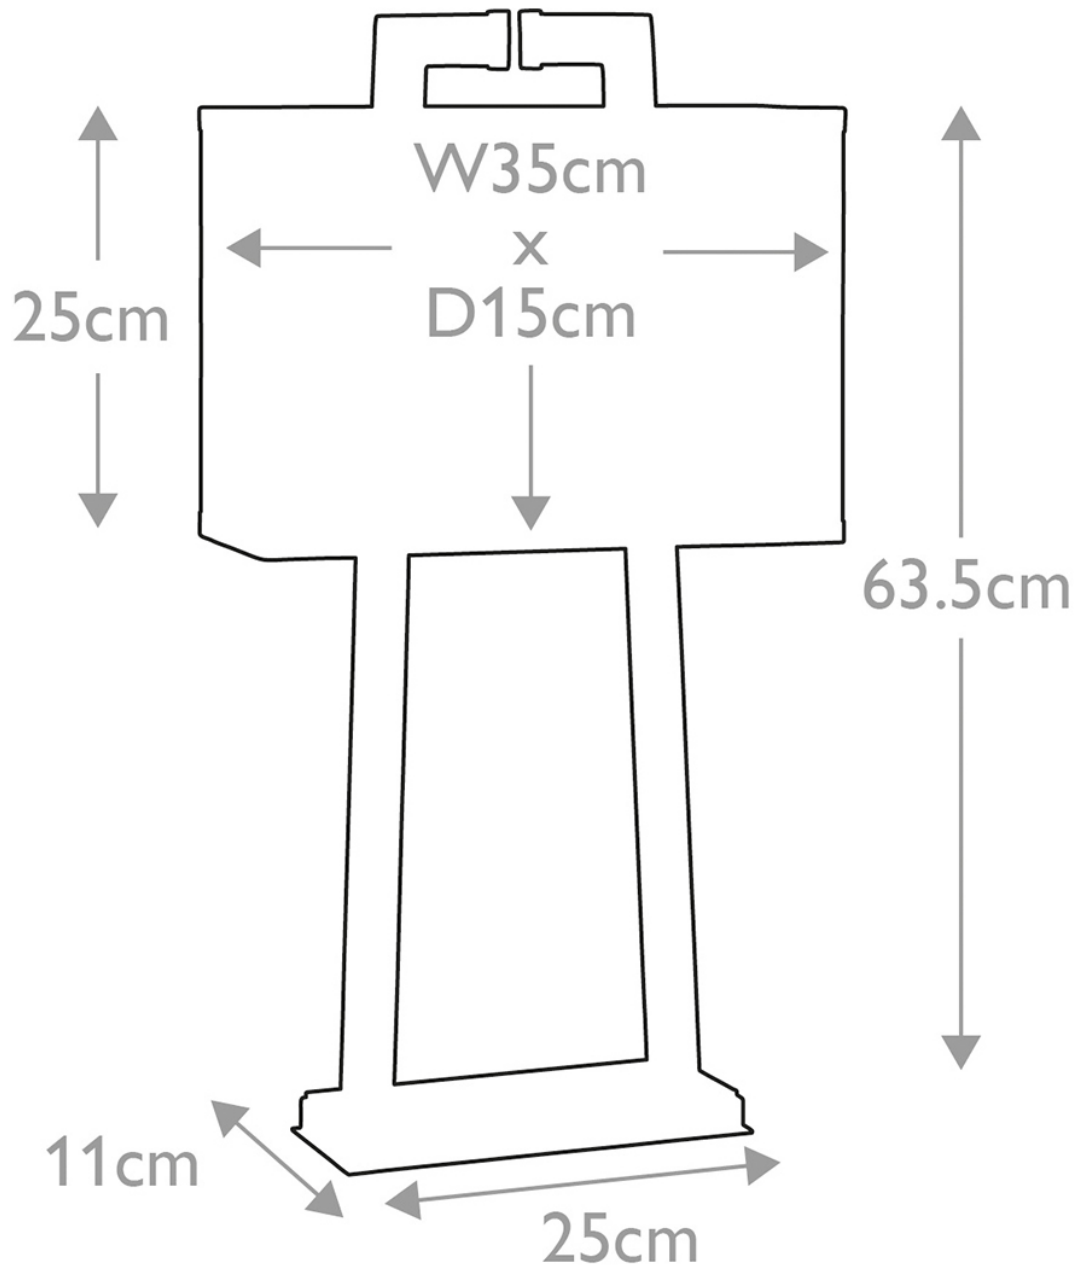

Elstead - Magro MAGRO-TL Table Lamp

CONTACT