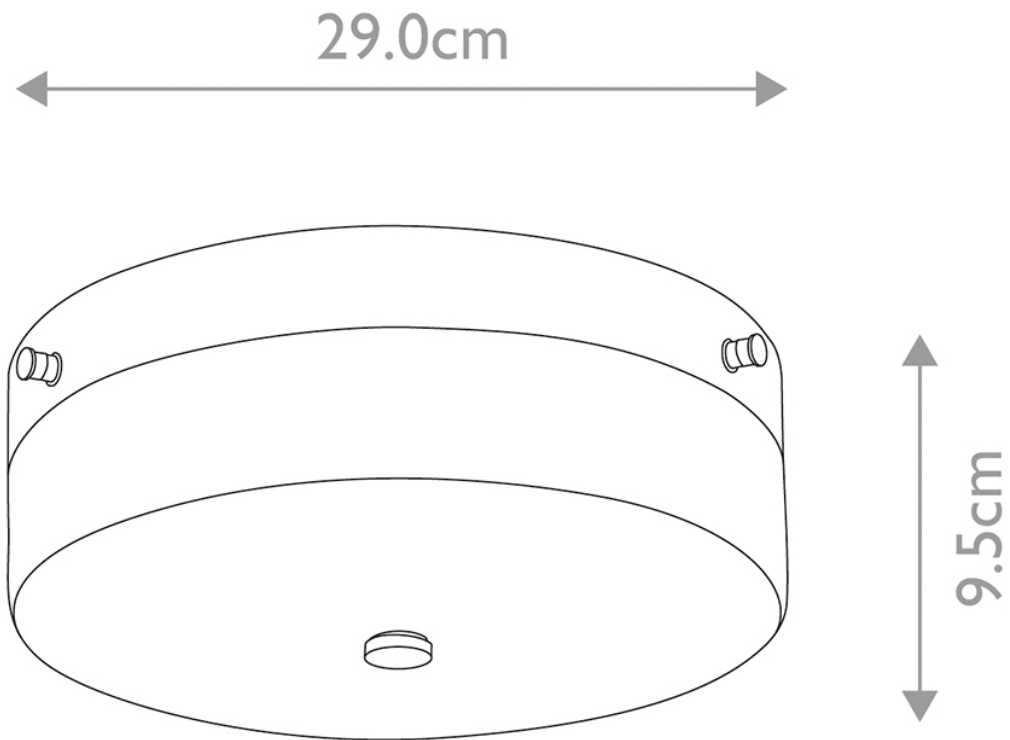

Elstead - Tamar TAMAR-F-L-PC Flush Light

CONTACT