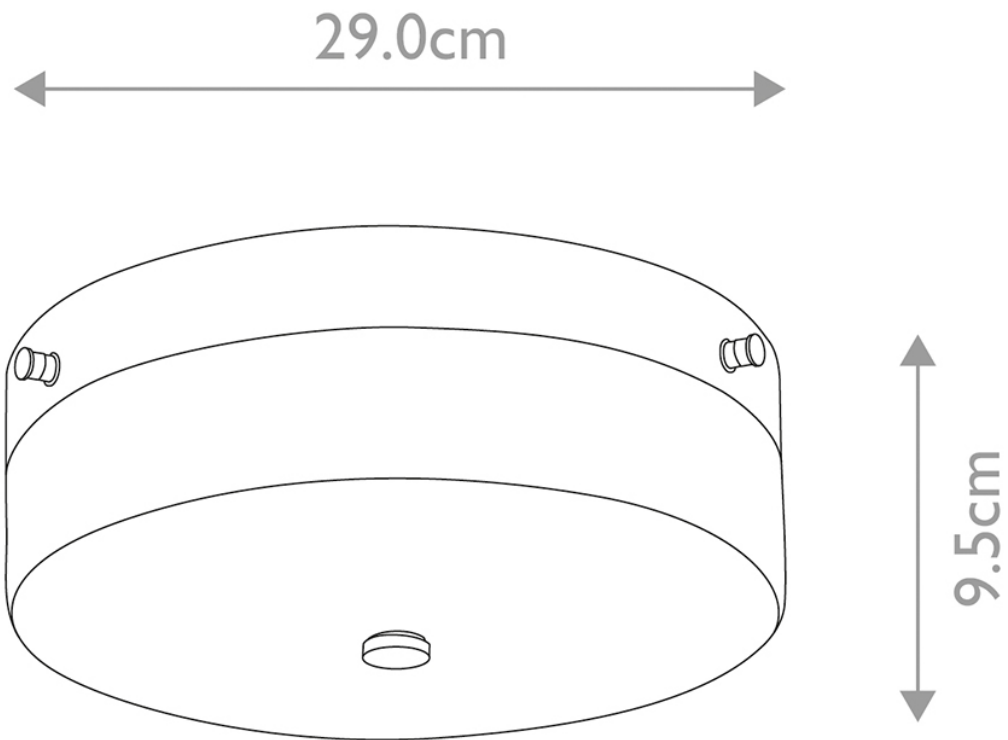

Elstead - Tamar TAMAR-F-L-PG Flush Light

CONTACT