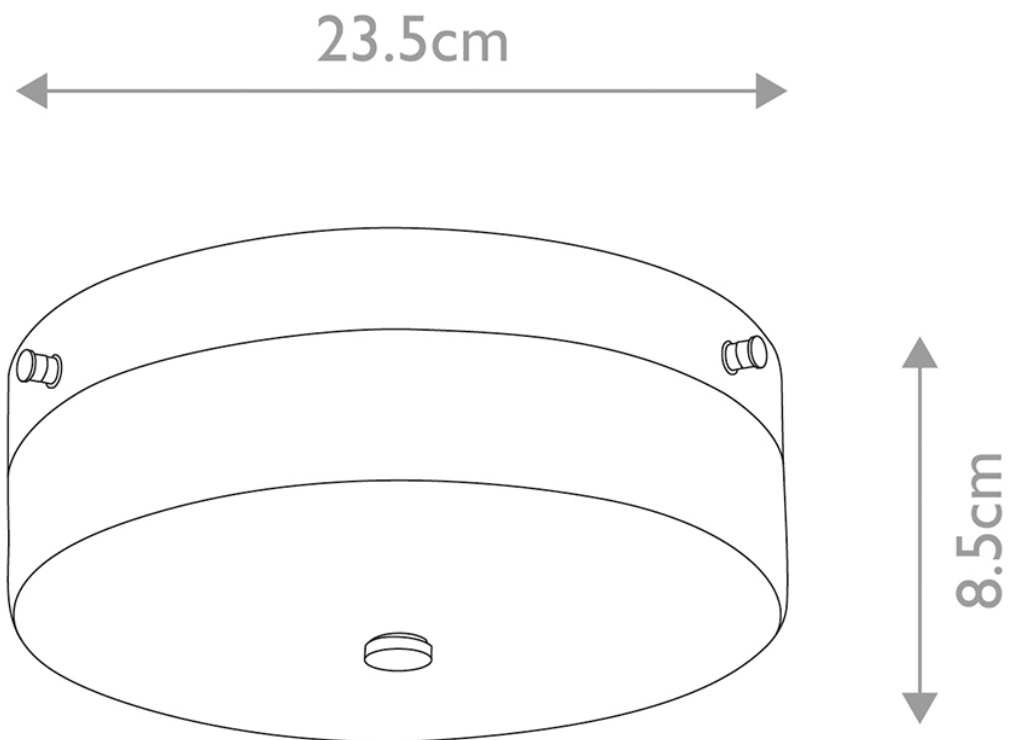

Elstead - Tamar TAMAR-F-M-PC Flush Light

CONTACT