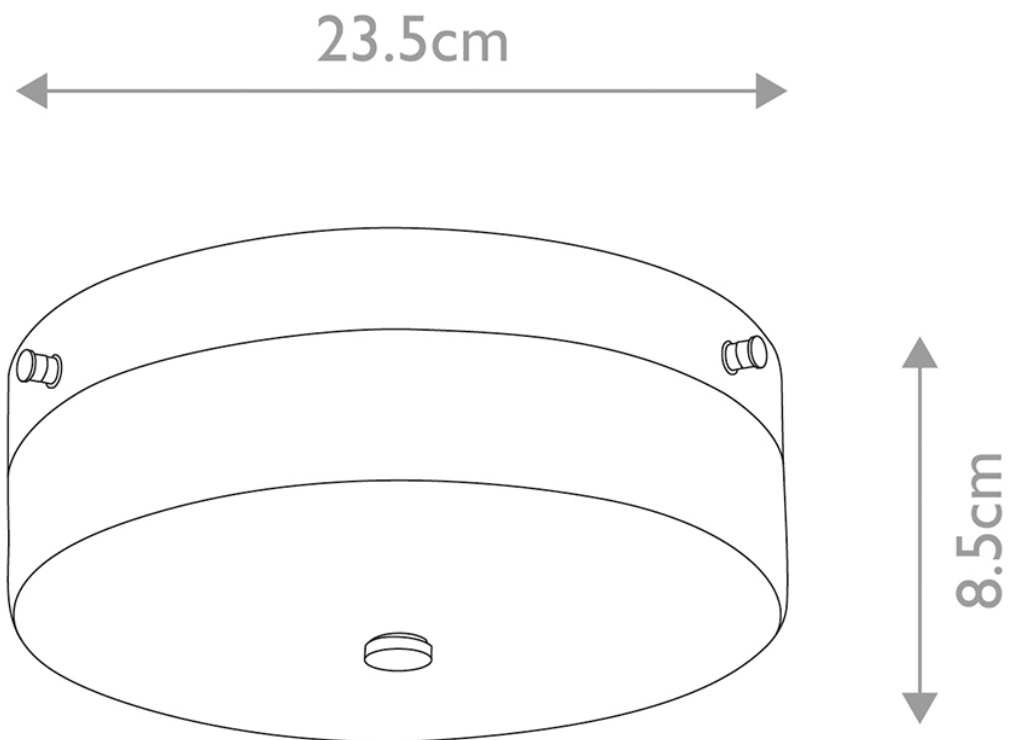

Elstead - Tamar TAMAR-F-M-PG Flush Light

CONTACT